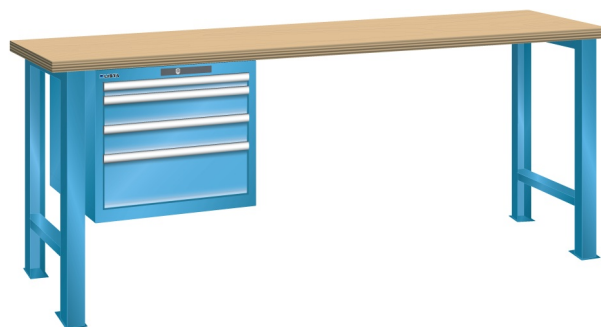

## WERKBANK, B1500 X D800 X H850, 4 LADES

### Omschrijving

Een werkbank is eigenlijk niet compleet zonder een schuifladenkast. Het is wel zo handig om de benodigde gereedschappen of hulpmiddelen direct bij de hand te hebben.

Hieronder vindt u een werkbank, voorzien van een kleine Lista ladenkast, met maximaal 4 schuifladen, die onder het werkblad is gemonteerd. Doordat af fabriek alle rampa's zijn geplaatst voor elke mogelijke configuratie kunt u de ladenkast bijvoorbeeld snel en eenvoudig naar de andere zijde verplaatsen. Maar dus ook met hetzelfde gemak een extra ladenkast monteren.

### Kenmerken

- Beuken werkblad (50 mm dik)
- Breedte: 1500 mm
- Diepte: 800 mm
- Hoogte: 850 mm
- 4 schuiflades
- Ladeindeling: 1x50 / 2x100 / 1x200
- Nuttige ladeafmeting: 459mm x 612mm
- Draagvermogen lades 75kg
- Exclusief indelingsmateriaal