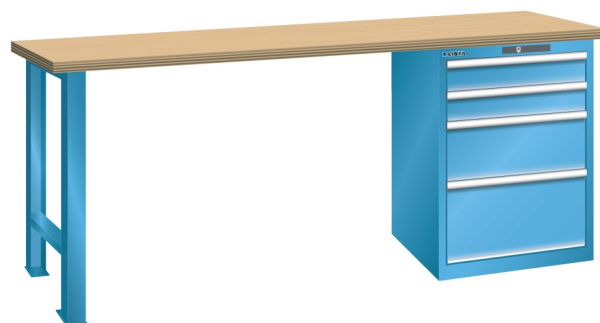

## WERKBANK, B1500 X D800 X H850, 4 LADES

### Omschrijving

Een werkbank met schuifladenkast of een schuifladenkast met werkblad? Onderstaand biedt Listashop.nl u een aantal variaties aan, die qua configuratie in het verleden vaak zo zijn samengesteld en verkocht. En dat de praktijk de beste leermeester is behoeft geen betoog. De ladenkasten zijn allemaal 27E breed en 27 of 36E diep. Dit geeft een nuttige ladeafmeting van respectievelijk 459 x 459 mm en 459 x 612 mm. Doordat de werkbladen af fabriek voorbereid zijn voor montage van alle soorten en maten ladenkasten in elk mogelijke configuratie, kunt u bijvoorbeeld de kast snel en eenvoudig verplaatsen naar de andere zijde van de werkbank. Of naderhand nog een schuifladenkast monteren. (wel van exact dezelfde hoogte)

### Kenmerken

- Beuken werkblad (50 mm dik)
- Breedte: 1500 mm
- Diepte: 800 mm
- Hoogte: 850 mm
- 4 schuiflades
- Ladeindeling: 2x100 / 1x200 / 1x300
- Nuttige ladeafmeting: 459mm x 612mm
- Draagvermogen lades 75kg
- Exclusief indelingsmateriaal