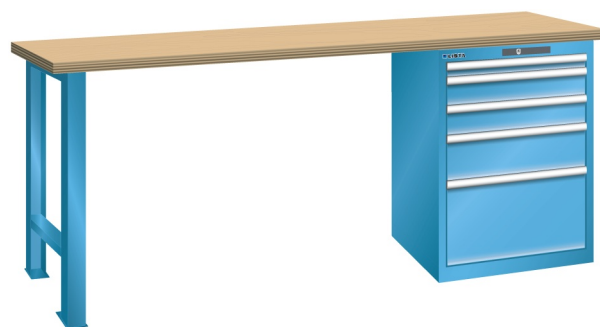

## WERKBANK, B1500 X D800 X H850, 5 LADES

### Omschrijving

Een werkbank met schuifladenkast of een schuifladenkast met werkblad? Onderstaand biedt Listashop.nl u een aantal variaties aan, die qua configuratie in het verleden vaak zo zijn samengesteld en verkocht. En dat de praktijk de beste leermeester is behoeft geen betoog. De ladenkasten zijn allemaal 27E breed en 27 of 36E diep. Dit geeft een nuttige ladeafmeting van respectievelijk 459 x 459 mm en 459 x 612 mm. Doordat de werkbladen af fabriek voorbereid zijn voor montage van alle soorten en maten ladenkasten in elk mogelijke configuratie, kunt u bijvoorbeeld de kast snel en eenvoudig verplaatsen naar de andere zijde van de werkbank. Of naderhand nog een schuifladenkast monteren. (wel van exact dezelfde hoogte)

### Kenmerken

- Beuken werkblad (50 mm dik)
- Breedte: 1500 mm
- Diepte: 800 mm
- Hoogte: 850 mm
- 5 schuiflades
- Ladeindeling: 1x50 / 2x100 / 1x150 / 1x300
- Nuttige ladeafmeting: 459mm x 612mm
- Draagvermogen lades 75kg
- Exclusief indelingsmateriaal