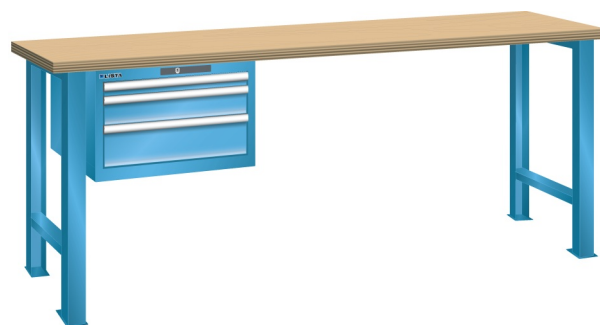

## WERKBANK, B1500 X D700 X H840, 3 LADES

### Omschrijving

Een werkbank is eigenlijk niet compleet zonder een schuifladenkast. Het is wel zo handig om de benodigde gereedschappen of hulpmiddelen direct bij de hand te hebben.

Hieronder vindt u een werkbank, voorzien van een kleine Lista ladenkast, met maximaal 4 schuifladen, die onder het werkblad is gemonteerd. Doordat af fabriek alle rampa's zijn geplaatst voor elke mogelijke configuratie kunt u de ladenkast bijvoorbeeld snel en eenvoudig naar de andere zijde verplaatsen. Maar dus ook met hetzelfde gemak een extra ladenkast monteren.

### Kenmerken

- Multiplex werkblad (40 mm dik)
- Breedte: 1500 mm
- Diepte: 700 mm
- Hoogte: 840 mm
- 3 schuiflades
- Ladeindeling: 1x50 / 1x100 / 1x150
- Nuttige ladeafmeting: 459mm x 459mm
- Draagvermogen lades 75kg
- Exclusief indelingsmateriaal