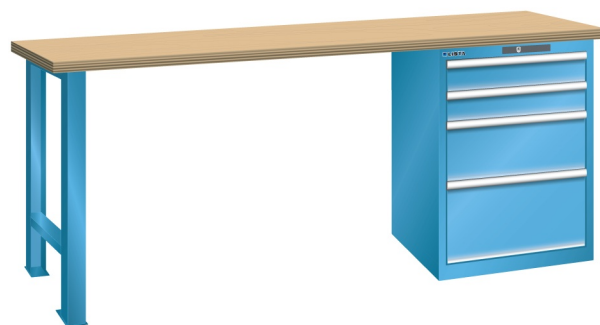

WERKBANK, B1500 X D700 X H840, 4 LADES

LISTA

Omschrijving

Een werkbank met schuifladenkast of een schuifladenkast met werkblad? Onderstaand biedt Listashop.nl u een aantal variaties aan, die qua configuratie in het verleden vaak zo zijn samengesteld en verkocht. En dat de praktijk de beste leermeester is behoeft geen betoog. De ladenkasten zijn allemaal 27E breed en 27 of 36E diep. Dit geeft een nuttige ladeafmeting van respectievelijk 459 x 459 mm en 459 x 612 mm. Doordat de werkbladen af fabriek voorbereid zijn voor montage van alle soorten en maten ladenkasten in elk mogelijke configuratie, kunt u bijvoorbeeld de kast snel en eenvoudig verplaatsen naar de andere zijde van de werkbank. Of naderhand nog een schuifladenkast monteren. (wel van exact dezelfde hoogte)

Het uitgebreide programma indelingsmateriaal biedt u de mogelijkheid elke schuiflade zo efficiënt mogelijk in te delen en geschikt te maken voor de gewenste opslag. Zo maakt u optimaal gebruik van de beschikbare ruimte. En aan een nette werkplek is het prettig werken.

Kenmerken

- Multiplex werkblad (40 mm dik)
- Breedte: 1500 mm
- Diepte: 700 mm
- Hoogte: 840 mm
- 4 schuiflades
- Ladeindeling: 2x100 / 1x200 / 1x300
- Nuttige ladeafmeting: 459mm x 459mm
- Draagvermogen lades 75kg
- Exclusief indelingsmateriaal