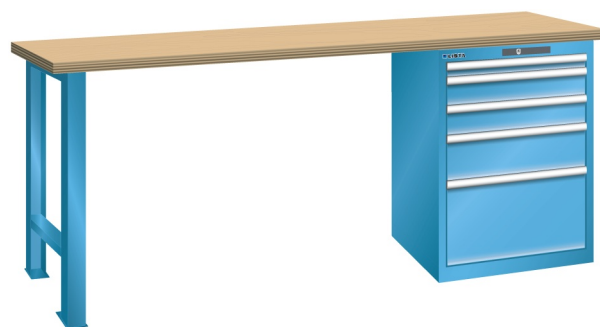

WERKBANK, B1500 X D700 X H840, 5 LADES

LISTA

Omschrijving

Een werkbank met schuifladenkast of een schuifladenkast met werkblad? Onderstaand biedt Listashop.nl u een aantal variaties aan, die qua configuratie in het verleden vaak zo zijn samengesteld en verkocht. En dat de praktijk de beste leermeester is behoeft geen betoog. De ladenkasten zijn allemaal 27E breed en 27 of 36E diep. Dit geeft een nuttige ladeafmeting van respectievelijk 459 x 459 mm en 459 x 612 mm. Doordat de werkbladen af fabriek voorbereid zijn voor montage van alle soorten en maten ladenkasten in elk mogelijke configuratie, kunt u bijvoorbeeld de kast snel en eenvoudig verplaatsen naar de andere zijde van de werkbank. Of naderhand nog een schuifladenkast monteren. (wel van exact dezelfde hoogte)

Het uitgebreide programma indelingsmateriaal biedt u de mogelijkheid elke schuiflade zo efficiënt mogelijk in te delen en geschikt te maken voor de gewenste opslag. Zo maakt u optimaal gebruik van de beschikbare ruimte. En aan een nette werkplek is het prettig werken.

Kenmerken

- Multiplex werkblad (40 mm dik)
- Breedte: 1500 mm
- Diepte: 700 mm
- Hoogte: 840 mm
- 5 schuiflades
- Ladeindeling: 1X50 / 2x100 / 1x150 / 1x300
- Nuttige ladeafmeting: 459mm x 459mm
- Draagvermogen lades 75kg
- Exclusief indelingsmateriaal