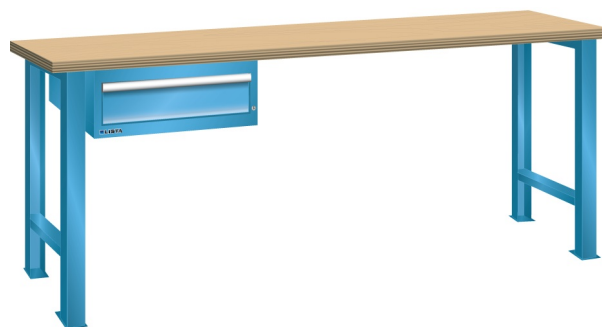

WERKBANK, B2000 X D750 X H890, 1 LADE

LISTA

Omschrijving

Een werkbank is eigenlijk niet compleet zonder een schuifladenkast. Het is wel zo handig om de benodigde gereedschappen of hulpmiddelen direct bij de hand te hebben.

Hieronder vindt u een werkbank, voorzien van een kleine Lista ladenkast, met maximaal 4 schuifladen, die onder het werkblad is gemonteerd. Doordat af fabriek alle rampa's zijn geplaatst voor elke mogelijke configuratie kunt u de ladenkast bijvoorbeeld snel en eenvoudig naar de andere zijde verplaatsen. Maar dus ook met hetzelfde gemak een extra ladenkast monteren.

Met behulp van het uitgebreide pakket indelingsmateriaal is het mogelijk elke lade volledig naar eigen inzicht en behoefte in te delen, zodat de beschikbare ruimte optimaal benut wordt. Van lineaal tot vijl, van plakbandapparaat tot soldeerbout, van potlood tot plastic zakje, alles georganiseerd, alles op zijn eigen plekje, zo voor de grijp.

Kenmerken

- Multiplex werkblad (40 mm dik)
- Breedte: 2000 mm
- Diepte: 750 mm
- Hoogte: 890 mm
- 1 schuiflade
- Ladeindeling: 1x150
- Nuttige ladeafmeting: 459mm x 612mm
- Draagvermogen lades 75kg
- Exclusief indelingsmateriaal