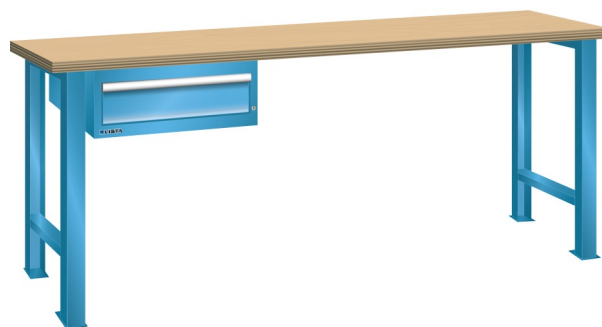

WERKBANK, B1500 X D800 X H900, 1 LADE

LISTA

Omschrijving

Een werkbank is eigenlijk niet compleet zonder een schuifladenkast. Het is wel zo handig om de benodigde gereedschappen of hulpmiddelen direct bij de hand te hebben.

Hieronder vindt u een werkbank, voorzien van een kleine Lista ladenkast, met maximaal 4 schuifladen, die onder het werkblad is gemonteerd. Doordat af fabriek alle rampa's zijn geplaatst voor elke mogelijke configuratie kunt u de ladenkast bijvoorbeeld snel en eenvoudig naar de andere zijde verplaatsen. Maar dus ook met hetzelfde gemak een extra ladenkast monteren.

Met behulp van het uitgebreide pakket indelingsmateriaal is het mogelijk elke lade volledig naar eigen inzicht en behoefte in te delen, zodat de beschikbare ruimte optimaal benut wordt. Van lineaal tot vijl, van plakbandapparaat tot soldeerbout, van potlood tot plastic zakje, alles georganiseerd, alles op zijn eigen plekje, zo voor de grijp.

Kenmerken

- Beuken werkblad (50 mm dik)
- Breedte: 1500 mm
- Diepte: 800 mm
- Hoogte: 900 mm
- 1 schuiflade
- Ladeindeling: 1x150
- Nuttige ladeafmeting: 459mm x 612mm
- Draagvermogen lades 75kg
- Exclusief indelingsmateriaal