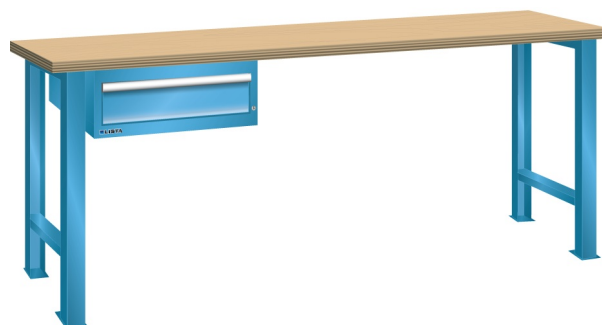

WERKBANK, B2000 X D750 X H840, 1 LADE

LISTA

Omschrijving

Een werkbank is eigenlijk niet compleet zonder een schuifladenkast. Het is wel zo handig om de benodigde gereedschappen of hulpmiddelen direct bij de hand te hebben.

Hieronder vindt u een werkbank, voorzien van een kleine Lista ladenkast, met maximaal 4 schuifladen, die onder het werkblad is gemonteerd. Doordat af fabriek alle rampa's zijn geplaatst voor elke mogelijke configuratie kunt u de ladenkast bijvoorbeeld snel en eenvoudig naar de andere zijde verplaatsen. Maar dus ook met hetzelfde gemak een extra ladenkast monteren.

Met behulp van het uitgebreide pakket indelingsmateriaal is het mogelijk elke lade volledig naar eigen inzicht en behoefte in te delen, zodat de beschikbare ruimte optimaal benut wordt. Van lineaal tot vijl, van plakbandapparaat tot soldeerbout, van potlood tot plastic zakje, alles georganiseerd, alles op zijn eigen plekje, zo voor de grijp.

Kenmerken

- Multiplex werkblad (40 mm dik)
- Breedte: 2000 mm
- Diepte: 750 mm
- Hoogte: 840 mm
- 1 schuiflade
- Ladeindeling: 1x150
- Nuttige ladeafmeting: 459mm x 612mm
- Draagvermogen lades 75kg
- Exclusief indelingsmateriaal