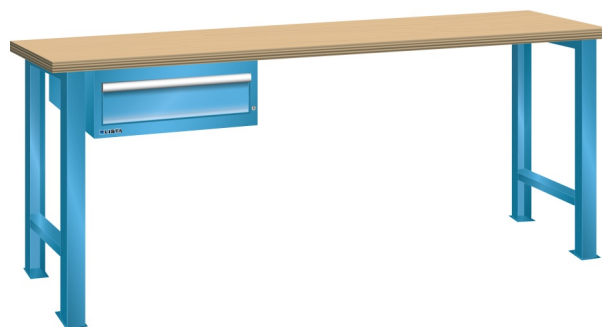

WERKBANK, B2000 X D800 X H900, 1 LADE

LISTA

Omschrijving

Een werkbank is eigenlijk niet compleet zonder een schuifladenkast. Het is wel zo handig om de benodigde gereedschappen of hulpmiddelen direct bij de hand te hebben.

Hieronder vindt u een werkbank, voorzien van een kleine Lista ladenkast, met maximaal 4 schuifladen, die onder het werkblad is gemonteerd. Doordat af fabriek alle rampa's zijn geplaatst voor elke mogelijke configuratie kunt u de ladenkast bijvoorbeeld snel en eenvoudig naar de andere zijde verplaatsen. Maar dus ook met hetzelfde gemak een extra ladenkast monteren.

Met behulp van het uitgebreide pakket indelingsmateriaal is het mogelijk elke lade volledig naar eigen inzicht en behoefte in te delen, zodat de beschikbare ruimte optimaal benut wordt. Van lineaal tot vijl, van plakbandapparaat tot soldeerbout, van potlood tot plastic zakje, alles georganiseerd, alles op zijn eigen plekje, zo voor de grijp.

Kenmerken

- Beuken werkblad (50 mm dik)
- Breedte: 2000 mm
- Diepte: 800 mm
- Hoogte: 900 mm
- 1 schuiflade
- Ladeindeling: 1x150
- Nuttige ladeafmeting: 459mm x 612mm
- Draagvermogen lades 75kg
- Exclusief indelingsmateriaal