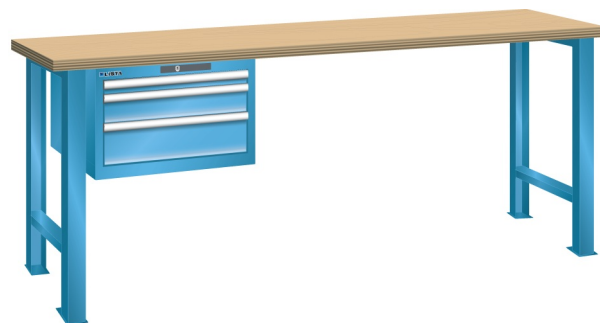

## WERKBANK, B2000 X D750 X H840, 3 LADES

### Omschrijving

Een werkbank is eigenlijk niet compleet zonder een schuifladenkast. Het is wel zo handig om de benodigde gereedschappen of hulpmiddelen direct bij de hand te hebben.

Hieronder vindt u een werkbank, voorzien van een kleine Lista ladenkast, met maximaal 4 schuifladen, die onder het werkblad is gemonteerd. Doordat af fabriek alle rampa's zijn geplaatst voor elke mogelijke configuratie kunt u de ladenkast bijvoorbeeld snel en eenvoudig naar de andere zijde verplaatsen. Maar dus ook met hetzelfde gemak een extra ladenkast monteren.

### Kenmerken

- Multiplex werkblad (40 mm dik)
- Breedte: 2000 mm
- Diepte: 750 mm
- Hoogte: 840 mm
- 3 schuiflades
- Ladeindeling: 1x150 / 1x100 / 1x150
- Nuttige ladeafmeting: 459mm x 612mm
- Draagvermogen lades 75kg
- Exclusief indelingsmateriaal