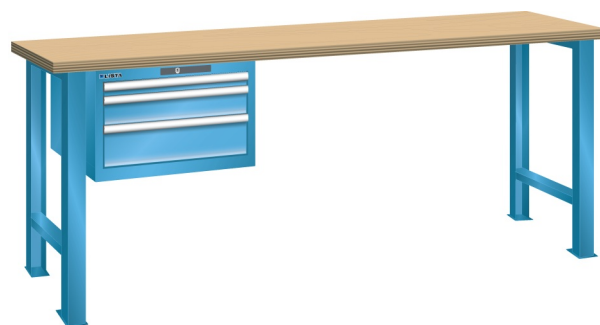

WERKBANK, B2000 X D800 X H850, 3 LADES

LISTA

Omschrijving

Een werkbank is eigenlijk niet compleet zonder een schuifladenkast. Het is wel zo handig om de benodigde gereedschappen of hulpmiddelen direct bij de hand te hebben.

Hieronder vindt u een werkbank, voorzien van een kleine Lista ladenkast, met maximaal 4 schuifladen, die onder het werkblad is gemonteerd. Doordat af fabriek alle rampa's zijn geplaatst voor elke mogelijke configuratie kunt u de ladenkast bijvoorbeeld snel en eenvoudig naar de andere zijde verplaatsen. Maar dus ook met hetzelfde gemak een extra ladenkast monteren.

Met behulp van het uitgebreide pakket indelingsmateriaal is het mogelijk elke lade volledig naar eigen inzicht en behoefte in te delen, zodat de beschikbare ruimte optimaal benut wordt. Van lineaal tot vijl, van plakbandapparaat tot soldeerbout, van potlood tot plastic zakje, alles georganiseerd, alles op zijn eigen plekje, zo voor de grijp.

Kenmerken

- Beuken werkblad (50 mm dik)
- Breedte: 2000 mm
- Diepte: 800 mm
- Hoogte: 850 mm
- 3 schuiflades
- Ladeindeling: 1x150 / 1x100 / 1x150
- Nuttige ladeafmeting: 459mm x 612mm
- Draagvermogen lades 75kg
- Exclusief indelingsmateriaal