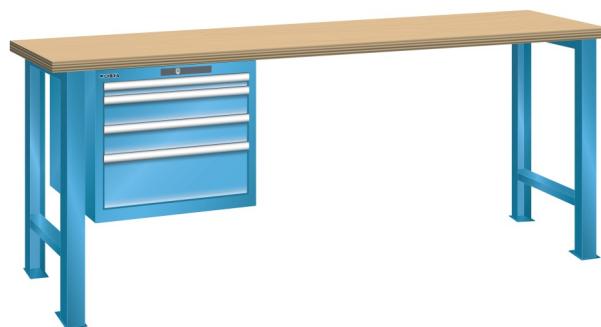

## WERKBANK, B1500 X D750 X H840, 4 LADES

### Omschrijving

Een werkbank is eigenlijk niet compleet zonder een schuifladenkast. Het is wel zo handig om de benodigde gereedschappen of hulpmiddelen direct bij de hand te hebben.

Hieronder vindt u een werkbank, voorzien van een kleine Lista ladenkast, met maximaal 4 schuifladen, die onder het werkblad is gemonteerd. Doordat af fabriek alle rampa's zijn geplaatst voor elke mogelijke configuratie kunt u de ladenkast bijvoorbeeld snel en eenvoudig naar de andere zijde verplaatsen. Maar dus ook met hetzelfde gemak een extra ladenkast monteren.

### Kenmerken

- Multiplex werkblad (40 mm dik)
- Breedte: 1500 mm
- Diepte: 750 mm
- Hoogte: 840 mm
- 4 schuiflades
- Ladeindeling: 1x50 / 2x100 / 1x200
- Nuttige ladeafmeting: 459mm x 612mm
- Draagvermogen lades 75kg
- Exclusief indelingsmateriaal