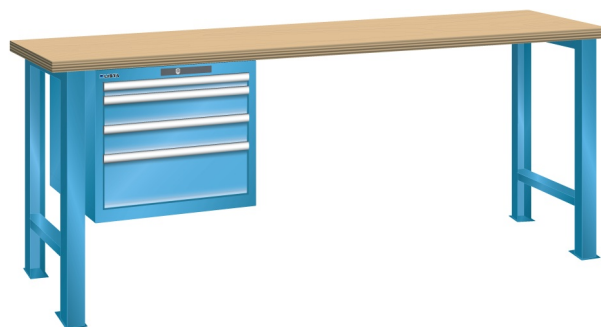

WERKBANK, B2000 X D750 X H840, 4 LADES

LISTA

Omschrijving

Een werkbank is eigenlijk niet compleet zonder een schuifladenkast. Het is wel zo handig om de benodigde gereedschappen of hulpmiddelen direct bij de hand te hebben.

Hieronder vindt u een werkbank, voorzien van een kleine Lista ladenkast, met maximaal 4 schuifladen, die onder het werkblad is gemonteerd. Doordat af fabriek alle rampa's zijn geplaatst voor elke mogelijke configuratie kunt u de ladenkast bijvoorbeeld snel en eenvoudig naar de andere zijde verplaatsen. Maar dus ook met hetzelfde gemak een extra ladenkast monteren.

Met behulp van het uitgebreide pakket indelingsmateriaal is het mogelijk elke lade volledig naar eigen inzicht en behoefte in te delen, zodat de beschikbare ruimte optimaal benut wordt. Van lineaal tot vijl, van plakbandapparaat tot soldeerbout, van potlood tot plastic zakje, alles georganiseerd, alles op zijn eigen plekje, zo voor de grijp.

Kenmerken

- Multiplex werkblad (40 mm dik)
- Breedte: 2000 mm
- Diepte: 750 mm
- Hoogte: 840 mm
- 4 schuiflades
- Ladeindeling: 1x50 / 2x100 / 1x200
- Nuttige ladeafmeting: 459mm x 612mm
- Draagvermogen lades 75kg
- Exclusief indelingsmateriaal