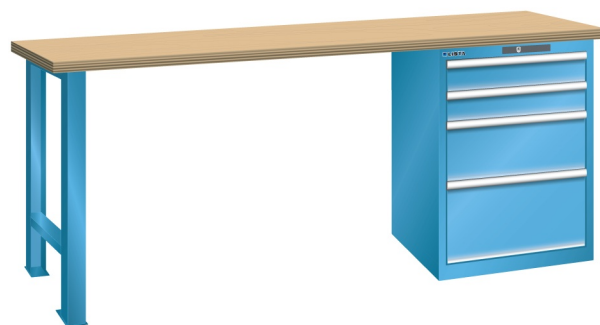

WERKBANK, B1500 X D750 X H840, 4 LADES

LISTA

Omschrijving

Een werkbank met schuifladenkast of een schuifladenkast met werkblad? Onderstaand biedt Listashop.nl u een aantal variaties aan, die qua configuratie in het verleden vaak zo zijn samengesteld en verkocht. En dat de praktijk de beste leermeester is behoeft geen betoog. De ladenkasten zijn allemaal 27E breed en 27 of 36E diep. Dit geeft een nuttige ladeafmeting van respectievelijk 459 x 459 mm en 459 x 612 mm. Doordat de werkbladen af fabriek voorbereid zijn voor montage van alle soorten en maten ladenkasten in elk mogelijke configuratie, kunt u bijvoorbeeld de kast snel en eenvoudig verplaatsen naar de andere zijde van de werkbank. Of naderhand nog een schuifladenkast monteren. (wel van exact dezelfde hoogte)

Het uitgebreide programma indelingsmateriaal biedt u de mogelijkheid elke schuiflade zo efficiënt mogelijk in te delen en geschikt te maken voor de gewenste opslag. Zo maakt u optimaal gebruik van de beschikbare ruimte. En aan een nette werkplek is het prettig werken.

Kenmerken

- Multiplex werkblad (40 mm dik)
- Breedte: 1500 mm
- Diepte: 750 mm
- Hoogte: 840 mm
- 4 schuiflades
- Ladeindeling: 2x100 / 1x200 / 1X300
- Nuttige ladeafmeting: 459mm x 612mm
- Draagvermogen lades 75kg
- Exclusief indelingsmateriaal