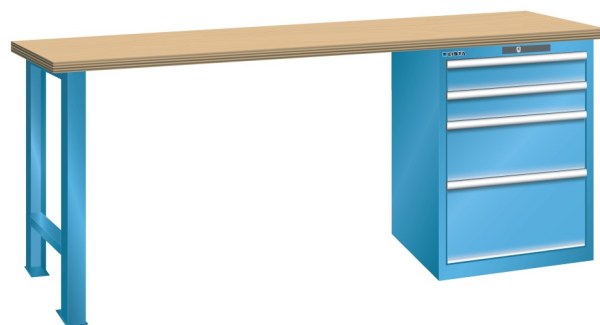

WERKBANK, B2000 X D750 X H840, 4 LADES

LISTA

Omschrijving

Een werkbank met schuifladenkast of een schuifladenkast met werkblad? Onderstaand biedt Listashop.nl u een aantal variaties aan, die qua configuratie in het verleden vaak zo zijn samengesteld en verkocht. En dat de praktijk de beste leermeester is behoeft geen betoog. De ladenkasten zijn allemaal 27E breed en 27 of 36E diep. Dit geeft een nuttige ladeafmeting van respectievelijk 459 x 459 mm en 459 x 612 mm. Doordat de werkbladen af fabriek voorbereid zijn voor montage van alle soorten en maten ladenkasten in elk mogelijke configuratie, kunt u bijvoorbeeld de kast snel en eenvoudig verplaatsen naar de andere zijde van de werkbank. Of naderhand nog een schuifladenkast monteren. (wel van exact dezelfde hoogte)

Het uitgebreide programma indelingsmateriaal biedt u de mogelijkheid elke schuiflade zo efficiënt mogelijk in te delen en geschikt te maken voor de gewenste opslag. Zo maakt u optimaal gebruik van de beschikbare ruimte. En aan een nette werkplek is het prettig werken.

Kenmerken

- Multiplex werkblad (40 mm dik)
- Breedte: 2000 mm
- Diepte: 750 mm
- Hoogte: 840 mm
- 4 schuiflades
- Ladeindeling: 2x100 / 1x200 / 1X300
- Nuttige ladeafmeting: 459mm x 612mm
- Draagvermogen lades 75kg
- Exclusief indelingsmateriaal