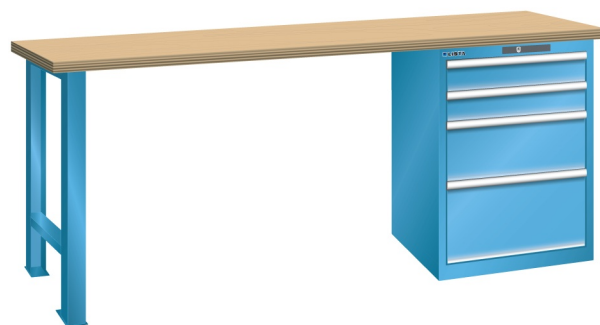

## WERKBANK, B2000 X D800 X H850, 4 LADES

### Omschrijving

Een werkbank met schuifladenkast of een schuifladenkast met werkblad? Onderstaand biedt Listashop.nl u een aantal variaties aan, die qua configuratie in het verleden vaak zo zijn samengesteld en verkocht. En dat de praktijk de beste leermeester is behoeft geen betoog. De ladenkasten zijn allemaal 27E breed en 27 of 36E diep. Dit geeft een nuttige ladeafmeting van respectievelijk 459 x 459 mm en 459 x 612 mm. Doordat de werkbladen af fabriek voorbereid zijn voor montage van alle soorten en maten ladenkasten in elk mogelijke configuratie, kunt u bijvoorbeeld de kast snel en eenvoudig verplaatsen naar de andere zijde van de werkbank. Of naderhand nog een schuifladenkast monteren. (wel van exact dezelfde hoogte)

### Kenmerken

- Beuken werkblad (50 mm dik)
- Breedte: 2000 mm
- Diepte: 800 mm
- Hoogte: 850 mm
- 4 schuiflades
- Ladeindeling: 2x100 / 1x200 / 1x300
- Nuttige ladeafmeting: 459mm x 612mm
- Draagvermogen lades 75kg
- Exclusief indelingsmateriaal