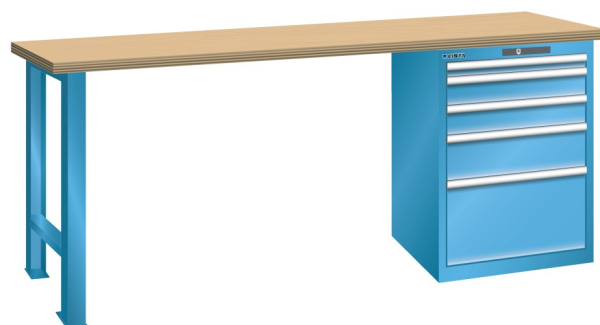

## WERKBANK, B1500 X D750 X H840, 5 LADES

### Omschrijving

Een werkbank met schuifladenkast of een schuifladenkast met werkblad? Onderstaand biedt Listashop.nl u een aantal variaties aan, die qua configuratie in het verleden vaak zo zijn samengesteld en verkocht. En dat de praktijk de beste leermeester is behoeft geen betoog. De ladenkasten zijn allemaal 27E breed en 27 of 36E diep. Dit geeft een nuttige ladeafmeting van respectievelijk 459 x 459 mm en 459 x 612 mm. Doordat de werkbladen af fabriek voorbereid zijn voor montage van alle soorten en maten ladenkasten in elk mogelijke configuratie, kunt u bijvoorbeeld de kast snel en eenvoudig verplaatsen naar de andere zijde van de werkbank. Of naderhand nog een schuifladenkast monteren. (wel van exact dezelfde hoogte)

### Kenmerken

- Multiplex werkblad (40 mm dik)
- Breedte: 1500 mm
- Diepte: 750 mm
- Hoogte: 840 mm
- 5 schuiflades
- Ladeindeling: 1x50 / 2x100 / 1x150 / 1x300
- Nuttige ladeafmeting: 459mm x 612mm
- Draagvermogen lades 75kg
- Exclusief indelingsmateriaal