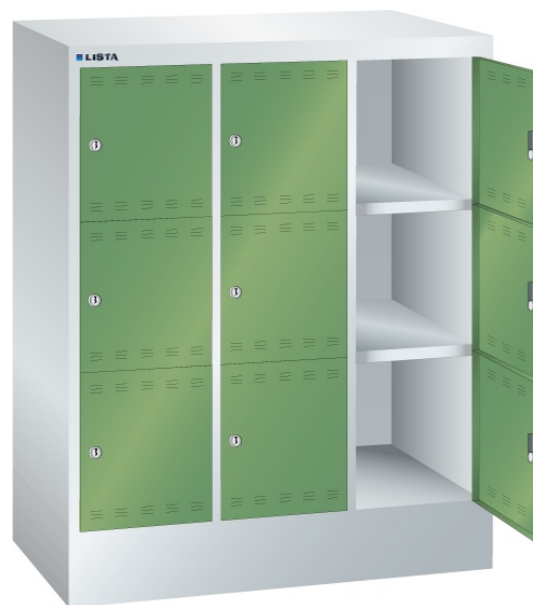

LOCKER, B905 X D500 X H1095, 9-DELIG

LISTA

Omschrijving

De Lista locker is een ideale oplossing voor het opbergen van uw persoonlijke eigendommen, zoals kleding, schoenen, tassen, laptops, helmen, etc. Standaard is de lockerdeur voorzien van een cilinderslot. Door een grote verscheidenheid aan andere slotsystemen (op verzoek) zijn speciale toepassingen en/of aanvullende veiligheidseisen mogelijk. Bijvoorbeeld een draaiknop met cijferslot, of een muntsysteem voor een tijdelijke opslagmogelijkheid.

De perforatie in de deuren zorgt voor een natuurlijke ventilatie.

Het grote aanbod van uitvoeringen en afmetingen met 4 hoogte en 2 breedte maten, 2-, 3- of 4-rijen, maakt de Lista locker tot een veelzijdig toepasbaar, nette en veilige opslag.

Standaard wordt de behuizing van de garderobekasten en lockers uitgevoerd in lichtgrijs (RAL 7035). Voor de deuren heeft u de keuze uit 12 standaard kleuren. Tegen een geringe meerprijs zijn nog 12 andere RAL kleuren mogelijk. Heeft u een speciale wens qua kleur, uitvoering of perforatiepatroon in de deur, neem dan even contact op met een van onze specialisten.

Kenmerken

- Breedte: 905mm
- Diepte: 500mm
- Hoogte: 1095mm
- Aantal compartimenten: 9 stuks, 3x3
- Afmetingen compertiment: 300x300mm
- Deuren met ventilatie, boven en onder
- Deuren scharnieren aan rechterzijde