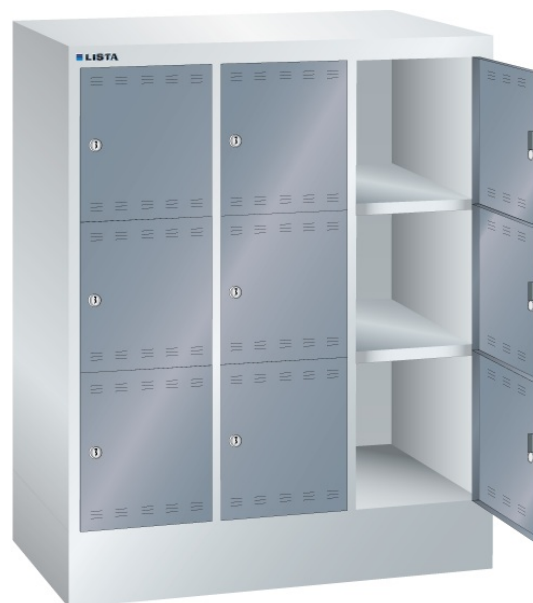

LOCKER, B905 X D500 X H1095, 9-DELIG

LISTA

Omschrijving

De Lista locker is een ideale oplossing voor het opbergen van uw persoonlijke eigendommen, zoals kleding, schoenen, tassen, laptops, helmen, etc. Standaard is de lockerdeur voorzien van een cilinderslot. Door een grote verscheidenheid aan andere slotsystemen (op verzoek) zijn speciale toepassingen en/of aanvullende veiligheidseisen mogelijk. Bijvoorbeeld een draaiknop met cijferslot, of een muntsysteem voor een tijdelijke opslagmogelijkheid.

De perforatie in de deuren zorgt voor een natuurlijke ventilatie.

Het grote aanbod van uitvoeringen en afmetingen met 4 hoogte en 2 breedte maten, 2-, 3- of 4-rijen, maakt de Lista locker tot een veelzijdig toepasbaar, nette en veilige opslag.

Standaard wordt de behuizing van de garderobekasten en lockers uitgevoerd in lichtgrijs (RAL 7035). Voor de deuren heeft u de keuze uit 12 standaard kleuren. Tegen een geringe meerprijs zijn nog 12 andere RAL kleuren mogelijk. Heeft u een speciale wens qua kleur, uitvoering of perforatiepatroon in de deur, neem dan even contact op met een van onze specialisten.

Kenmerken

- Breedte: 905mm
- Diepte: 500mm
- Hoogte: 1095mm
- Aantal compartimenten: 9 stuks, 3x3
- Afmetingen compertiment: 300x300mm
- Deuren met ventilatie, boven en onder
- Deuren scharnieren aan rechterzijde