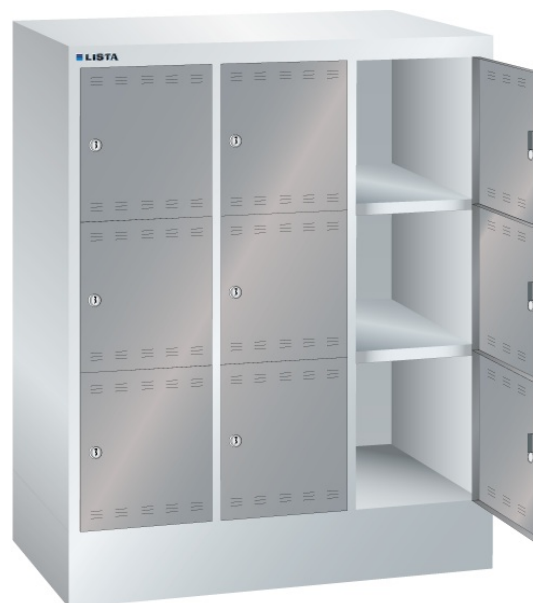

LOCKER, B905 X D500 X H1095, 9-DELIG

LISTA

Omschrijving

De Lista locker is een ideale oplossing voor het opbergen van uw persoonlijke eigendommen, zoals kleding, schoenen, tassen, laptops, helmen, etc. Standaard is de lockerdeur voorzien van een cilinderslot. Door een grote verscheidenheid aan andere slotsystemen (op verzoek) zijn speciale toepassingen en/of aanvullende veiligheidseisen mogelijk. Bijvoorbeeld een draaiknop met cijferslot, of een muntsysteem voor een tijdelijke opslagmogelijkheid.

De perforatie in de deuren zorgt voor een natuurlijke ventilatie.

Het grote aanbod van uitvoeringen en afmetingen met 4 hoogte en 2 breedte maten, 2-, 3- of 4-rijen, maakt de Lista locker tot een veelzijdig toepasbaar, nette en veilige opslag.

Standaard wordt de behuizing van de garderobekasten en lockers uitgevoerd in lichtgrijs (RAL 7035). Voor de deuren heeft u de keuze uit 12 standaard kleuren. Tegen een geringe meerprijs zijn nog 12 andere RAL kleuren mogelijk. Heeft u een speciale wens qua kleur, uitvoering of perforatiepatroon in de deur, neem dan even contact op met een van onze specialisten.

Kenmerken

- Breedte: 905mm
- Diepte: 500mm
- Hoogte: 1095mm
- Aantal compartimenten: 9 stuks, 3x3
- Afmetingen compertiment: 300x300mm
- Deuren met ventilatie, boven en onder
- Deuren scharnieren aan rechterzijde