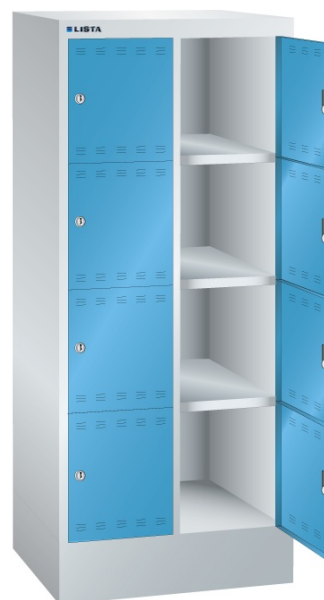

LOCKER, B610 X D500 X H1395, 8-DELIG

LISTA

Omschrijving

De Lista locker is een ideale oplossing voor het opbergen van uw persoonlijke eigendommen, zoals kleding, schoenen, tassen, laptops, helmen, etc. Standaard is de lockerdeur voorzien van een cilinderslot. Door een grote verscheidenheid aan andere slotsystemen (op verzoek) zijn speciale toepassingen en/of aanvullende veiligheidseisen mogelijk. Bijvoorbeeld een draaiknop met cijferslot, of een muntsysteem voor een tijdelijke opslagmogelijkheid.

De perforatie in de deuren zorgt voor een natuurlijke ventilatie.

Het grote aanbod van uitvoeringen en afmetingen met 4 hoogte en 2 breedte maten, 2-, 3- of 4-rijen, maakt de Lista locker tot een veelzijdig toepasbaar, nette en veilige opslag.

Standaard wordt de behuizing van de garderobekasten en lockers uitgevoerd in lichtgrijs (RAL 7035). Voor de deuren heeft u de keuze uit 12 standaard kleuren. Tegen een geringe meerprijs zijn nog 12 andere RAL kleuren mogelijk. Heeft u een speciale wens qua kleur, uitvoering of perforatiepatroon in de deur, neem dan even contact op met een van onze specialisten.

Kenmerken

- Breedte: 610mm
- Diepte: 500mm
- Hoogte: 1395mm
- Aantal compartimenten: 8 stuks, 2x4
- Deuren met ventilatie, boven en onder
- Deuren scharniewren aan rechterzijde

Varianten (13)

Artikelnummer	Artikelnummer fabrikant	Kleur	Kleur	Slotsysteem
41-10215-424	11.507.XXX	Overige standaard lista kleuren	Overige standaard lista kleuren	Key lock
41-8991-001	11.507.010	Ral5012 (lichtblauw)	Ral5012 (lichtblauw)	Key lock