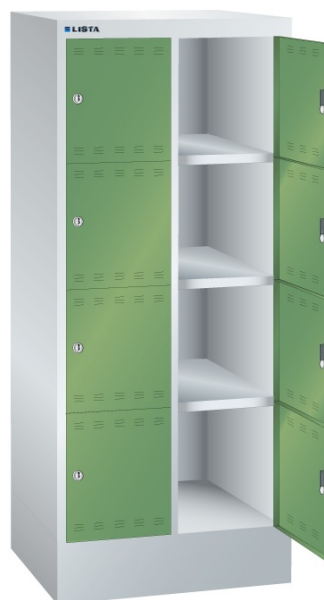

LOCKER, B610 X D500 X H1395, 8-DELIG

LISTA

Omschrijving

De Lista locker is een ideale oplossing voor het opbergen van uw persoonlijke eigendommen, zoals kleding, schoenen, tassen, laptops, helmen, etc. Standaard is de lockerdeur voorzien van een cilinderslot. Door een grote verscheidenheid aan andere slotsystemen (op verzoek) zijn speciale toepassingen en/of aanvullende veiligheidseisen mogelijk. Bijvoorbeeld een draaiknop met cijferslot, of een muntsysteem voor een tijdelijke opslagmogelijkheid.

De perforatie in de deuren zorgt voor een natuurlijke ventilatie.

Het grote aanbod van uitvoeringen en afmetingen met 4 hoogte en 2 breedte maten, 2-, 3- of 4-rijen, maakt de Lista locker tot een veelzijdig toepasbaar, nette en veilige opslag.

Standaard wordt de behuizing van de garderobekasten en lockers uitgevoerd in lichtgrijs (RAL 7035). Voor de deuren heeft u de keuze uit 12 standaard kleuren. Tegen een geringe meerprijs zijn nog 12 andere RAL kleuren mogelijk. Heeft u een speciale wens qua kleur, uitvoering of perforatiepatroon in de deur, neem dan even contact op met een van onze specialisten.

Kenmerken

- Breedte: 610mm
- Diepte: 500mm
- Hoogte: 1395mm
- Aantal compartimenten: 8 stuks, 2x4
- Deuren met ventilatie, boven en onder
- Deuren scharniewren aan rechterzijde

Varianten (13)

Artikelnummer	Artikelnummer fabrikant	Kleur	Kleur	Slotsysteem
41-10215-424	11.507.XXX	Overige standaard lista kleuren	Overige standaard lista kleuren	Key lock
41-8991-001	11.507.010	Ral5012 (lichtblauw)	Ral5012 (lichtblauw)	Key lock