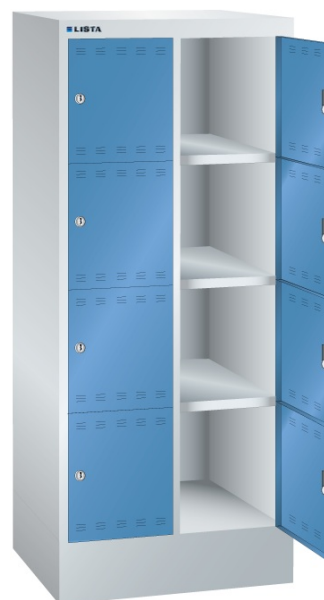

LOCKER, B610 X D500 X H1395, 8-DELIG

LISTA

Omschrijving

De Lista locker is een ideale oplossing voor het opbergen van uw persoonlijke eigendommen, zoals kleding, schoenen, tassen, laptops, helmen, etc. Standaard is de lockerdeur voorzien van een cilinderslot. Door een grote verscheidenheid aan andere slotsystemen (op verzoek) zijn speciale toepassingen en/of aanvullende veiligheidseisen mogelijk. Bijvoorbeeld een draaiknop met cijferslot, of een muntsysteem voor een tijdelijke opslagmogelijkheid.

De perforatie in de deuren zorgt voor een natuurlijke ventilatie.

Het grote aanbod van uitvoeringen en afmetingen met 4 hoogte en 2 breedte maten, 2-, 3- of 4-rijen, maakt de Lista locker tot een veelzijdig toepasbaar, nette en veilige opslag.

Standaard wordt de behuizing van de garderobekasten en lockers uitgevoerd in lichtgrijs (RAL 7035). Voor de deuren heeft u de keuze uit 12 standaard kleuren. Tegen een geringe meerprijs zijn nog 12 andere RAL kleuren mogelijk. Heeft u een speciale wens qua kleur, uitvoering of perforatiepatroon in de deur, neem dan even contact op met een van onze specialisten.

Kenmerken

- Breedte: 610mm
- Diepte: 500mm
- Hoogte: 1395mm
- Aantal compartimenten: 8 stuks, 2x4
- Deuren met ventilatie, boven en onder
- Deuren scharniewren aan rechterzijde

Varianten (13)

Artikelnummer	Artikelnummer fabrikant	Kleur	Kleur	Slotsysteem
41-10215-424	11.507.XXX	Overige standaard lista kleuren	Overige standaard lista kleuren	Key lock
41-8991-001	11.507.010	Ral5012 (lichtblauw)	Ral5012 (lichtblauw)	Key lock