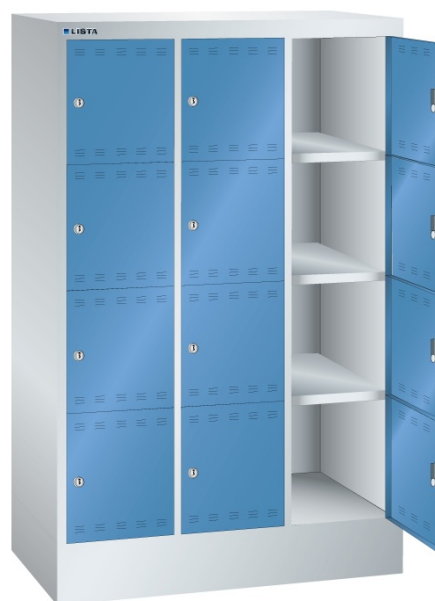

LOCKER, B905 X D500 X H1395, 12-DELIG

LISTA

Omschrijving

De Lista locker is een ideale oplossing voor het opbergen van uw persoonlijke eigendommen, zoals kleding, schoenen, tassen, laptops, helmen, etc. Standaard is de lockerdeur voorzien van een cilinderslot. Door een grote verscheidenheid aan andere slotsystemen (op verzoek) zijn speciale toepassingen en/of aanvullende veiligheidseisen mogelijk. Bijvoorbeeld een draaiknop met cijferslot, of een muntsysteem voor een tijdelijke opslagmogelijkheid.

De perforatie in de deuren zorgt voor een natuurlijke ventilatie.

Het grote aanbod van uitvoeringen en afmetingen met 4 hoogte en 2 breedte maten, 2-, 3- of 4-rijen, maakt de Lista locker tot een veelzijdig toepasbaar, nette en veilige opslag.

Standaard wordt de behuizing van de garderobekasten en lockers uitgevoerd in lichtgrijs (RAL 7035). Voor de deuren heeft u de keuze uit 12 standaard kleuren. Tegen een geringe meerprijs zijn nog 12 andere RAL kleuren mogelijk. Heeft u een speciale wens qua kleur, uitvoering of perforatiepatroon in de deur, neem dan even contact op met een van onze specialisten.

Kenmerken

- Breedte: 905mm
- Diepte: 500mm
- Hoogte: 1395mm
- Aantal compartimenten: 12 stuks, 3x4
- Afmetingen compartiment: 300x300mm
- Deuren met ventilatie, boven en onder
- Deuren scharnieren aan rechterzijde