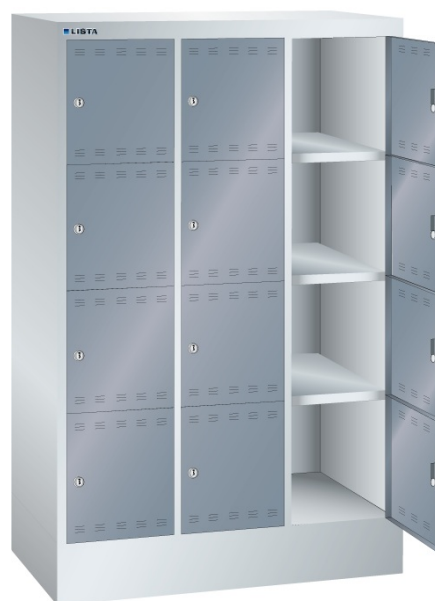

LOCKER, B905 X D500 X H1395, 12-DELIG

LISTA

Omschrijving

De Lista locker is een ideale oplossing voor het opbergen van uw persoonlijke eigendommen, zoals kleding, schoenen, tassen, laptops, helmen, etc. Standaard is de lockerdeur voorzien van een cilinderslot. Door een grote verscheidenheid aan andere slotsystemen (op verzoek) zijn speciale toepassingen en/of aanvullende veiligheidseisen mogelijk. Bijvoorbeeld een draaiknop met cijferslot, of een muntsysteem voor een tijdelijke opslagmogelijkheid.

De perforatie in de deuren zorgt voor een natuurlijke ventilatie.

Het grote aanbod van uitvoeringen en afmetingen met 4 hoogte en 2 breedte maten, 2-, 3- of 4-rijen, maakt de Lista locker tot een veelzijdig toepasbaar, nette en veilige opslag.

Standaard wordt de behuizing van de garderobekasten en lockers uitgevoerd in lichtgrijs (RAL 7035). Voor de deuren heeft u de keuze uit 12 standaard kleuren. Tegen een geringe meerprijs zijn nog 12 andere RAL kleuren mogelijk. Heeft u een speciale wens qua kleur, uitvoering of perforatiepatroon in de deur, neem dan even contact op met een van onze specialisten.

Kenmerken

- Breedte: 905mm
- Diepte: 500mm
- Hoogte: 1395mm
- Aantal compartimenten: 12 stuks, 3x4
- Afmetingen compertiment: 300x300mm
- Deuren met ventilatie, boven en onder
- Deuren scharnieren aan rechterzijde