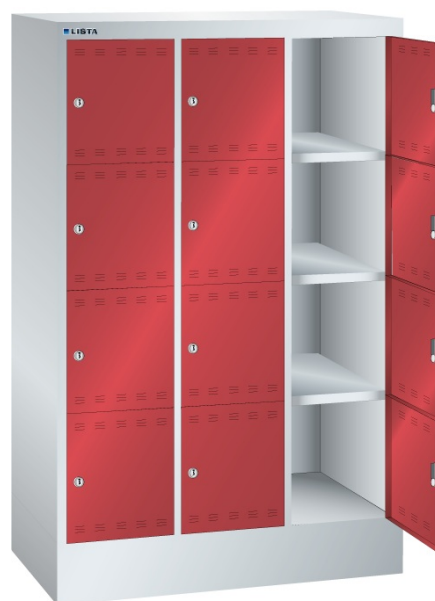

LOCKER, B905 X D500 X H1395, 12-DELIG

LISTA

Omschrijving

De Lista locker is een ideale oplossing voor het opbergen van uw persoonlijke eigendommen, zoals kleding, schoenen, tassen, laptops, helmen, etc. Standaard is de lockerdeur voorzien van een cilinderslot. Door een grote verscheidenheid aan andere slotsystemen (op verzoek) zijn speciale toepassingen en/of aanvullende veiligheidseisen mogelijk. Bijvoorbeeld een draaiknop met cijferslot, of een muntsysteem voor een tijdelijke opslagmogelijkheid.

De perforatie in de deuren zorgt voor een natuurlijke ventilatie.

Het grote aanbod van uitvoeringen en afmetingen met 4 hoogte en 2 breedte maten, 2-, 3- of 4-rijen, maakt de Lista locker tot een veelzijdig toepasbaar, nette en veilige opslag.

Standaard wordt de behuizing van de garderobekasten en lockers uitgevoerd in lichtgrijs (RAL 7035). Voor de deuren heeft u de keuze uit 12 standaard kleuren. Tegen een geringe meerprijs zijn nog 12 andere RAL kleuren mogelijk. Heeft u een speciale wens qua kleur, uitvoering of perforatiepatroon in de deur, neem dan even contact op met een van onze specialisten.

Kenmerken

- Breedte: 905mm
- Diepte: 500mm
- Hoogte: 1395mm
- Aantal compartimenten: 12 stuks, 3x4
- Afmetingen compertiment: 300x300mm
- Deuren met ventilatie, boven en onder
- Deuren scharnieren aan rechterzijde