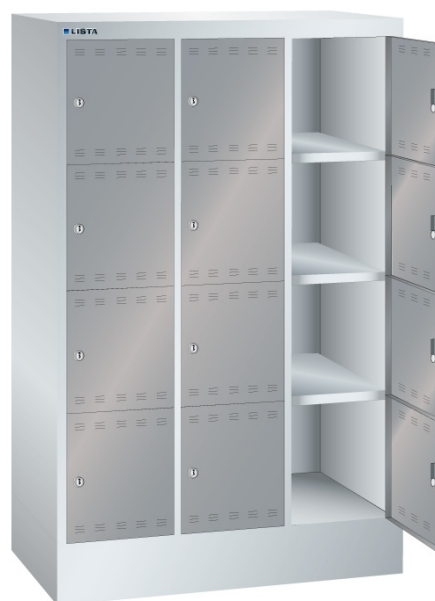

LOCKER, B905 X D500 X H1395, 12-DELIG

LISTA

Omschrijving

De Lista locker is een ideale oplossing voor het opbergen van uw persoonlijke eigendommen, zoals kleding, schoenen, tassen, laptops, helmen, etc. Standaard is de lockerdeur voorzien van een cilinderslot. Door een grote verscheidenheid aan andere slotsystemen (op verzoek) zijn speciale toepassingen en/of aanvullende veiligheidseisen mogelijk. Bijvoorbeeld een draaiknop met cijferslot, of een muntsysteem voor een tijdelijke opslagmogelijkheid.

De perforatie in de deuren zorgt voor een natuurlijke ventilatie.

Het grote aanbod van uitvoeringen en afmetingen met 4 hoogte en 2 breedte maten, 2-, 3- of 4-rijen, maakt de Lista locker tot een veelzijdig toepasbaar, nette en veilige opslag.

Standaard wordt de behuizing van de garderobekasten en lockers uitgevoerd in lichtgrijs (RAL 7035). Voor de deuren heeft u de keuze uit 12 standaard kleuren. Tegen een geringe meerprijs zijn nog 12 andere RAL kleuren mogelijk. Heeft u een speciale wens qua kleur, uitvoering of perforatiepatroon in de deur, neem dan even contact op met een van onze specialisten.

Kenmerken

- Breedte: 905mm
- Diepte: 500mm
- Hoogte: 1395mm
- Aantal compartimenten: 12 stuks, 3x4
- Afmetingen compertiment: 300x300mm
- Deuren met ventilatie, boven en onder
- Deuren scharnieren aan rechterzijde