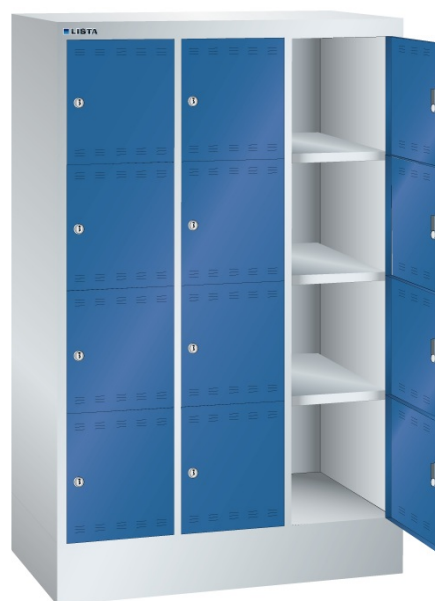

LOCKER, B905 X D500 X H1395, 12-DELIG

LISTA

Omschrijving

De Lista locker is een ideale oplossing voor het opbergen van uw persoonlijke eigendommen, zoals kleding, schoenen, tassen, laptops, helmen, etc. Standaard is de lockerdeur voorzien van een cilinderslot. Door een grote verscheidenheid aan andere slotsystemen (op verzoek) zijn speciale toepassingen en/of aanvullende veiligheidseisen mogelijk. Bijvoorbeeld een draaiknop met cijferslot, of een muntsysteem voor een tijdelijke opslagmogelijkheid.

De perforatie in de deuren zorgt voor een natuurlijke ventilatie.

Het grote aanbod van uitvoeringen en afmetingen met 4 hoogte en 2 breedte maten, 2-, 3- of 4-rijen, maakt de Lista locker tot een veelzijdig toepasbaar, nette en veilige opslag.

Standaard wordt de behuizing van de garderobekasten en lockers uitgevoerd in lichtgrijs (RAL 7035). Voor de deuren heeft u de keuze uit 12 standaard kleuren. Tegen een geringe meerprijs zijn nog 12 andere RAL kleuren mogelijk. Heeft u een speciale wens qua kleur, uitvoering of perforatiepatroon in de deur, neem dan even contact op met een van onze specialisten.

Kenmerken

- Breedte: 905mm
- Diepte: 500mm
- Hoogte: 1395mm
- Aantal compartimenten: 12 stuks, 3x4
- Afmetingen compertiment: 300x300mm
- Deuren met ventilatie, boven en onder
- Deuren scharnieren aan rechterzijde