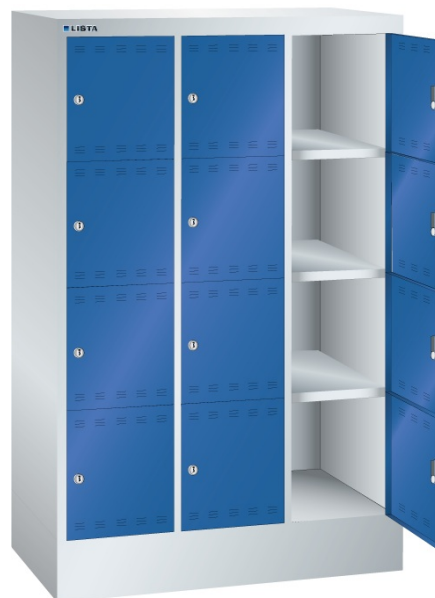

## LOCKER, B905 X D500 X H1395, 12-DELIG

### Omschrijving

De Lista locker is een ideale oplossing voor het opbergen van uw persoonlijke eigendommen, zoals kleding, schoenen, tassen, laptops, helmen, etc. Standaard is de lockerdeur voorzien van een cilinderslot. Door een grote verscheidenheid aan andere slotsystemen (op verzoek) zijn speciale toepassingen en/of aanvullende veiligheidseisen mogelijk. Bijvoorbeeld een draaiknop met cijferslot, of een muntsysteem voor een tijdelijke opslagmogelijkheid.

De perforatie in de deuren zorgt voor een natuurlijke ventilatie.

Het grote aanbod van uitvoeringen en afmetingen met 4 hoogte en 2 breedte maten, 2-, 3- of 4-rijen, maakt de Lista locker tot een veelzijdig toepasbaar, nette en veilige opslag.

### Kenmerken

- Breedte: 905mm
- Diepte: 500mm
- Hoogte: 1395mm
- Aantal compartimenten: 12 stuks, 3x4
- Afmetingen compartiment: 300x300mm
- Deuren met ventilatie, boven en onder
- Deuren scharnieren aan rechterzijde