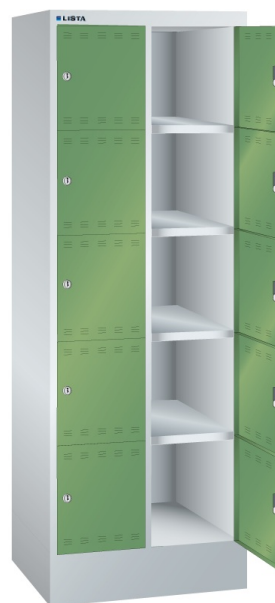

## LOCKER, B610 X D500 X H1695, 10-DELIG

### Omschrijving

De Lista locker is een ideale oplossing voor het opbergen van uw persoonlijke eigendommen, zoals kleding, schoenen, tassen, laptops, helmen, etc. Standaard is de lockerdeur voorzien van een cilinderslot. Door een grote verscheidenheid aan andere slotsystemen (op verzoek) zijn speciale toepassingen en/of aanvullende veiligheidseisen mogelijk. Bijvoorbeeld een draaiknop met cijferslot, of een muntsysteem voor een tijdelijke opslagmogelijkheid.

De perforatie in de deuren zorgt voor een natuurlijke ventilatie.

Het grote aanbod van uitvoeringen en afmetingen met 4 hoogte en 2 breedte maten, 2-, 3- of 4-rijen, maakt de Lista locker tot een veelzijdig toepasbaar, nette en veilige opslag.

### Kenmerken

- Breedte: 610mm
- Diepte: 500mm
- Hoogte: 1695mm
- Aantal compartimenten: 10 stuks, 2x5
- Afmetingen compartiment: 300x300mm
- Deuren met ventilatie, boven en onder
- Deuren scharnieren aan rechterzijde