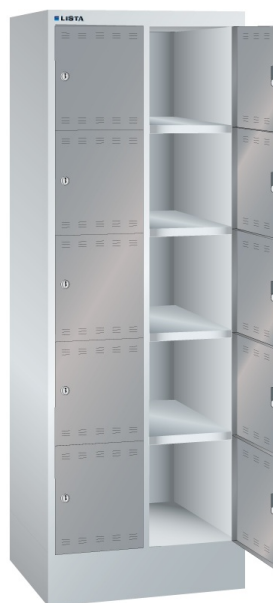

LOCKER, B610 X D500 X H1695, 10-DELIG

LISTA

Omschrijving

De Lista locker is een ideale oplossing voor het opbergen van uw persoonlijke eigendommen, zoals kleding, schoenen, tassen, laptops, helmen, etc. Standaard is de lockerdeur voorzien van een cilinderslot. Door een grote verscheidenheid aan andere slotsystemen (op verzoek) zijn speciale toepassingen en/of aanvullende veiligheidseisen mogelijk. Bijvoorbeeld een draaiknop met cijferslot, of een muntsysteem voor een tijdelijke opslagmogelijkheid.

De perforatie in de deuren zorgt voor een natuurlijke ventilatie.

Het grote aanbod van uitvoeringen en afmetingen met 4 hoogte en 2 breedte maten, 2-, 3- of 4-rijen, maakt de Lista locker tot een veelzijdig toepasbaar, nette en veilige opslag.

Standaard wordt de behuizing van de garderobekasten en lockers uitgevoerd in lichtgrijs (RAL 7035). Voor de deuren heeft u de keuze uit 12 standaard kleuren. Tegen een geringe meerprijs zijn nog 12 andere RAL kleuren mogelijk. Heeft u een speciale wens qua kleur, uitvoering of perforatiepatroon in de deur, neem dan even contact op met een van onze specialisten.

Kenmerken

- Breedte: 610mm
- Diepte: 500mm
- Hoogte: 1695mm
- Aantal compartimenten: 10 stuks, 2x5
- Afmetingen compartiment: 300x300mm
- Deuren met ventilatie, boven en onder
- Deuren scharnieren aan rechterzijde