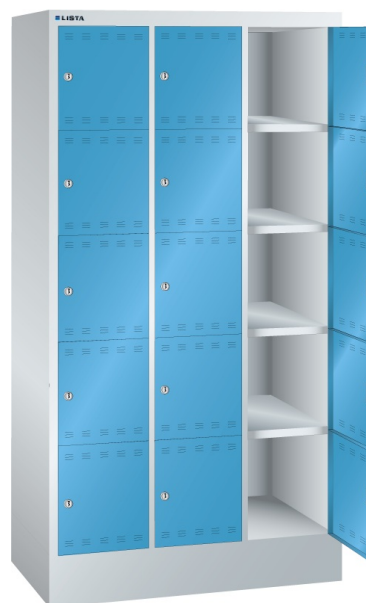

LOCKER, B905 X D500 X H1695, 15-DELIG

LISTA

Omschrijving

De Lista locker is een ideale oplossing voor het opbergen van uw persoonlijke eigendommen, zoals kleding, schoenen, tassen, laptops, helmen, etc. Standaard is de lockerdeur voorzien van een cilinderslot. Door een grote verscheidenheid aan andere slotsystemen (op verzoek) zijn speciale toepassingen en/of aanvullende veiligheidseisen mogelijk. Bijvoorbeeld een draaiknop met cijferslot, of een muntsysteem voor een tijdelijke opslagmogelijkheid.

De perforatie in de deuren zorgt voor een natuurlijke ventilatie.

Het grote aanbod van uitvoeringen en afmetingen met 4 hoogte en 2 breedte maten, 2-, 3- of 4-rijen, maakt de Lista locker tot een veelzijdig toepasbaar, nette en veilige opslag.

Standaard wordt de behuizing van de garderobekasten en lockers uitgevoerd in lichtgrijs (RAL 7035). Voor de deuren heeft u de keuze uit 12 standaard kleuren. Tegen een geringe meerprijs zijn nog 12 andere RAL kleuren mogelijk. Heeft u een speciale wens qua kleur, uitvoering of perforatiepatroon in de deur, neem dan even contact op met een van onze specialisten.

Kenmerken

- Breedte: 905mm
- Diepte: 500mm
- Hoogte: 1695mm
- Aantal compartimenten: 15 stuks, 3x5
- Afmetingen compartiment: 300x300mm
- Deuren met ventilatie, boven en onder
- Deuren scharnieren aan rechterzijde