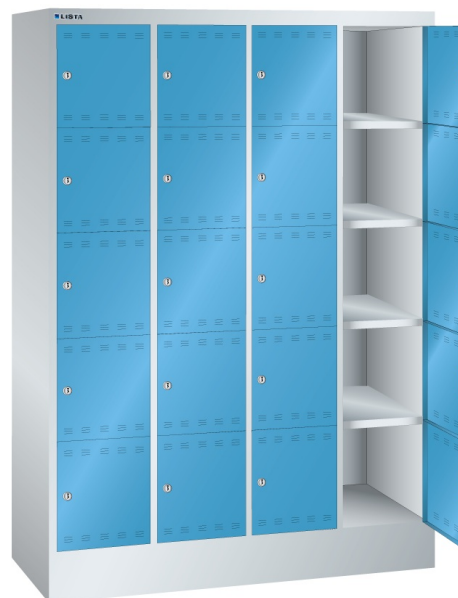

LOCKER, B1200 X D500 X H1695, 20-DELIG

LISTA

Omschrijving

De Lista locker is een ideale oplossing voor het opbergen van uw persoonlijke eigendommen, zoals kleding, schoenen, tassen, laptops, helmen, etc. Standaard is de lockerdeur voorzien van een cilinderslot. Door een grote verscheidenheid aan andere slotsystemen (op verzoek) zijn speciale toepassingen en/of aanvullende veiligheidseisen mogelijk. Bijvoorbeeld een draaiknop met cijferslot, of een muntsysteem voor een tijdelijke opslagmogelijkheid.

De perforatie in de deuren zorgt voor een natuurlijke ventilatie.

Het grote aanbod van uitvoeringen en afmetingen met 4 hoogte en 2 breedte maten, 2-, 3- of 4-rijen, maakt de Lista locker tot een veelzijdig toepasbaar, nette en veilige opslag.

Standaard wordt de behuizing van de garderobekasten en lockers uitgevoerd in lichtgrijs (RAL 7035). Voor de deuren heeft u de keuze uit 12 standaard kleuren. Tegen een geringe meerprijs zijn nog 12 andere RAL kleuren mogelijk. Heeft u een speciale wens qua kleur, uitvoering of perforatiepatroon in de deur, neem dan even contact op met een van onze specialisten.

Kenmerken

- Breedte: 1200mm
- Diepte: 500mm
- Hoogte: 1695mm
- Aantal compartimenten: 20 stuks, 4x5
- Afmetingen compartiment: 300x300mm
- Deuren met ventilatie, boven en onder
- Deuren scharnieren aan rechterzijde