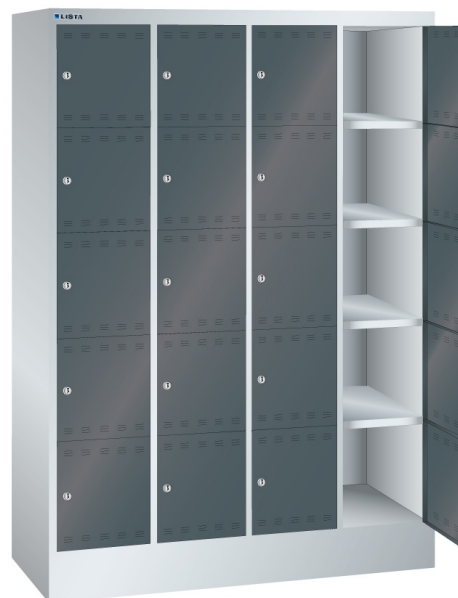

## LOCKER, B1200 X D500 X H1695, 20-DELIG

### Omschrijving

De Lista locker is een ideale oplossing voor het opbergen van uw persoonlijke eigendommen, zoals kleding, schoenen, tassen, laptops, helmen, etc. Standaard is de lockerdeur voorzien van een cilinderslot. Door een grote verscheidenheid aan andere slotsystemen (op verzoek) zijn speciale toepassingen en/of aanvullende veiligheidseisen mogelijk. Bijvoorbeeld een draaiknop met cijferslot, of een muntsysteem voor een tijdelijke opslagmogelijkheid.

De perforatie in de deuren zorgt voor een natuurlijke ventilatie.

Het grote aanbod van uitvoeringen en afmetingen met 4 hoogte en 2 breedte maten, 2-, 3- of 4-rijen, maakt de Lista locker tot een veelzijdig toepasbaar, nette en veilige opslag.

### Kenmerken

- Breedte: 1200mm
- Diepte: 500mm
- Hoogte: 1695mm
- Aantal compartimenten: 20 stuks, 4x5
- Afmetingen compertiment: 300x300mm
- Deuren met ventilatie, boven en onder
- Deuren scharnieren aan rechterzijde