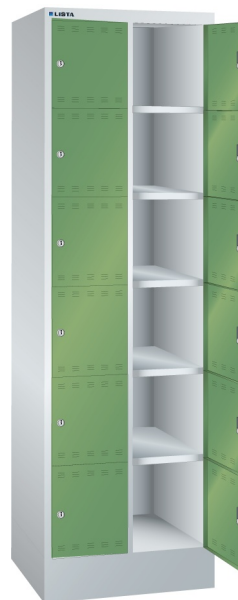

LOCKER, B610 X D500 X H1995, 12-DELIG

LISTA

Omschrijving

De Lista locker is een ideale oplossing voor het opbergen van uw persoonlijke eigendommen, zoals kleding, schoenen, tassen, laptops, helmen, etc. Standaard is de lockerdeur voorzien van een cilinderslot. Door een grote verscheidenheid aan andere slotsystemen (op verzoek) zijn speciale toepassingen en/of aanvullende veiligheidseisen mogelijk. Bijvoorbeeld een draaiknop met cijferslot, of een muntsysteem voor een tijdelijke opslagmogelijkheid.

De perforatie in de deuren zorgt voor een natuurlijke ventilatie.

Het grote aanbod van uitvoeringen en afmetingen met 4 hoogte en 2 breedte maten, 2-, 3- of 4-rijen, maakt de Lista locker tot een veelzijdig toepasbaar, nette en veilige opslag.

Standaard wordt de behuizing van de garderobekasten en lockers uitgevoerd in lichtgrijs (RAL 7035). Voor de deuren heeft u de keuze uit 12 standaard kleuren. Tegen een geringe meerprijs zijn nog 12 andere RAL kleuren mogelijk. Heeft u een speciale wens qua kleur, uitvoering of perforatiepatroon in de deur, neem dan even contact op met een van onze specialisten.

Kenmerken

- Breedte: 610mm
- Diepte: 500mm
- Hoogte: 1995mm
- Aantal compartimenten: 12 stuks, 2x6
- Afmetingen compertiment: 300x300mm
- Deuren met ventilatie, boven en onder
- Deuren scharnieren aan rechterzijde