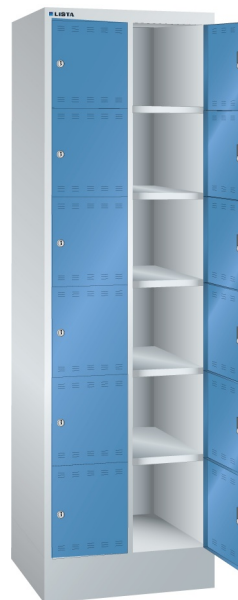

LOCKER, B610 X D500 X H1995, 12-DELIG

LISTA

Omschrijving

De Lista locker is een ideale oplossing voor het opbergen van uw persoonlijke eigendommen, zoals kleding, schoenen, tassen, laptops, helmen, etc. Standaard is de lockerdeur voorzien van een cilinderslot. Door een grote verscheidenheid aan andere slotsystemen (op verzoek) zijn speciale toepassingen en/of aanvullende veiligheidseisen mogelijk. Bijvoorbeeld een draaiknop met cijferslot, of een muntsysteem voor een tijdelijke opslagmogelijkheid.

De perforatie in de deuren zorgt voor een natuurlijke ventilatie.

Het grote aanbod van uitvoeringen en afmetingen met 4 hoogte en 2 breedte maten, 2-, 3- of 4-rijen, maakt de Lista locker tot een veelzijdig toepasbaar, nette en veilige opslag.

Standaard wordt de behuizing van de garderobekasten en lockers uitgevoerd in lichtgrijs (RAL 7035). Voor de deuren heeft u de keuze uit 12 standaard kleuren. Tegen een geringe meerprijs zijn nog 12 andere RAL kleuren mogelijk. Heeft u een speciale wens qua kleur, uitvoering of perforatiepatroon in de deur, neem dan even contact op met een van onze specialisten.

Kenmerken

- Breedte: 610mm
- Diepte: 500mm
- Hoogte: 1995mm
- Aantal compartimenten: 12 stuks, 2x6
- Afmetingen compertiment: 300x300mm
- Deuren met ventilatie, boven en onder
- Deuren scharnieren aan rechterzijde