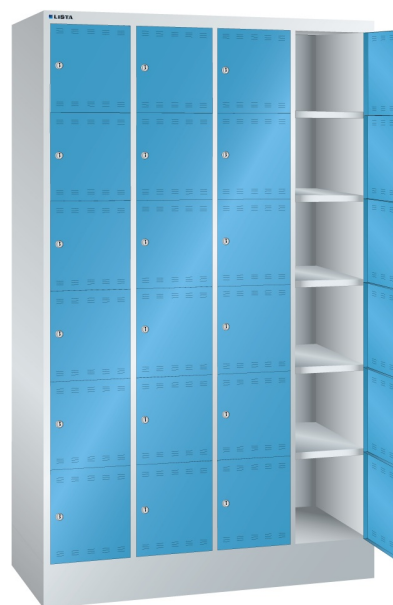

LOCKER, B1200 X D500 X H1995, 24-DELIG

LISTA

Omschrijving

De Lista locker is een ideale oplossing voor het opbergen van uw persoonlijke eigendommen, zoals kleding, schoenen, tassen, laptops, helmen, etc. Standaard is de lockerdeur voorzien van een cilinderslot. Door een grote verscheidenheid aan andere slotsystemen (op verzoek) zijn speciale toepassingen en/of aanvullende veiligheidseisen mogelijk. Bijvoorbeeld een draaiknop met cijferslot, of een muntsysteem voor een tijdelijke opslagmogelijkheid.

De perforatie in de deuren zorgt voor een natuurlijke ventilatie.

Het grote aanbod van uitvoeringen en afmetingen met 4 hoogte en 2 breedte maten, 2-, 3- of 4-rijen, maakt de Lista locker tot een veelzijdig toepasbaar, nette en veilige opslag.

Standaard wordt de behuizing van de garderobekasten en lockers uitgevoerd in lichtgrijs (RAL 7035). Voor de deuren heeft u de keuze uit 12 standaard kleuren. Tegen een geringe meerprijs zijn nog 12 andere RAL kleuren mogelijk. Heeft u een speciale wens qua kleur, uitvoering of perforatiepatroon in de deur, neem dan even contact op met een van onze specialisten.

Kenmerken

- Breedte: 1200mm
- Diepte: 500mm
- Hoogte: 1995mm
- Aantal compartimenten: 24 stuks, 4x6
- Afmetingen compertiment: 300x300mm
- Deuren met ventilatie, boven en onder
- Deuren scharnieren aan rechterzijde