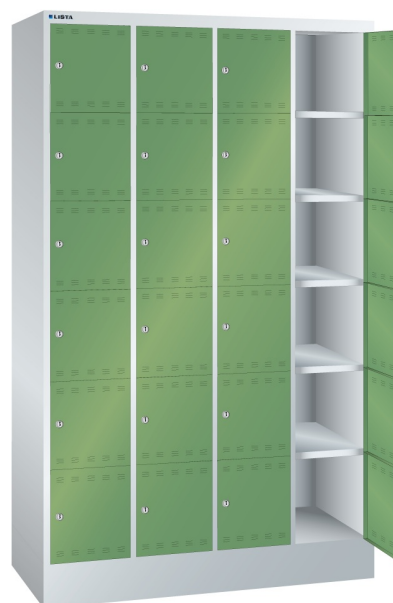

LOCKER, B1200 X D500 X H1995, 24-DELIG

LISTA

Omschrijving

De Lista locker is een ideale oplossing voor het opbergen van uw persoonlijke eigendommen, zoals kleding, schoenen, tassen, laptops, helmen, etc. Standaard is de lockerdeur voorzien van een cilinderslot. Door een grote verscheidenheid aan andere slotsystemen (op verzoek) zijn speciale toepassingen en/of aanvullende veiligheidseisen mogelijk. Bijvoorbeeld een draaiknop met cijferslot, of een muntsysteem voor een tijdelijke opslagmogelijkheid.

De perforatie in de deuren zorgt voor een natuurlijke ventilatie.

Het grote aanbod van uitvoeringen en afmetingen met 4 hoogte en 2 breedte maten, 2-, 3- of 4-rijen, maakt de Lista locker tot een veelzijdig toepasbaar, nette en veilige opslag.

Standaard wordt de behuizing van de garderobekasten en lockers uitgevoerd in lichtgrijs (RAL 7035). Voor de deuren heeft u de keuze uit 12 standaard kleuren. Tegen een geringe meerprijs zijn nog 12 andere RAL kleuren mogelijk. Heeft u een speciale wens qua kleur, uitvoering of perforatiepatroon in de deur, neem dan even contact op met een van onze specialisten.

Kenmerken

- Breedte: 1200mm
- Diepte: 500mm
- Hoogte: 1995mm
- Aantal compartimenten: 24 stuks, 4x6
- Afmetingen compertiment: 300x300mm
- Deuren met ventilatie, boven en onder
- Deuren scharnieren aan rechterzijde