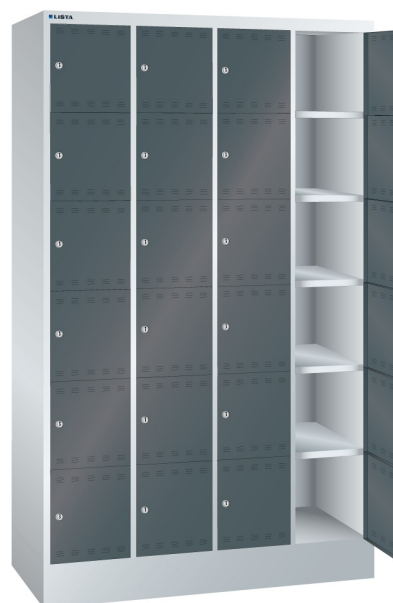

LOCKER, B1200 X D500 X H1995, 24-DELIG

LISTA

Omschrijving

De Lista locker is een ideale oplossing voor het opbergen van uw persoonlijke eigendommen, zoals kleding, schoenen, tassen, laptops, helmen, etc. Standaard is de lockerdeur voorzien van een cilinderslot. Door een grote verscheidenheid aan andere slotsystemen (op verzoek) zijn speciale toepassingen en/of aanvullende veiligheidseisen mogelijk. Bijvoorbeeld een draaiknop met cijferslot, of een muntsysteem voor een tijdelijke opslagmogelijkheid.

De perforatie in de deuren zorgt voor een natuurlijke ventilatie.

Het grote aanbod van uitvoeringen en afmetingen met 4 hoogte en 2 breedte maten, 2-, 3- of 4-rijen, maakt de Lista locker tot een veelzijdig toepasbaar, nette en veilige opslag.

Standaard wordt de behuizing van de garderobekasten en lockers uitgevoerd in lichtgrijs (RAL 7035). Voor de deuren heeft u de keuze uit 12 standaard kleuren. Tegen een geringe meerprijs zijn nog 12 andere RAL kleuren mogelijk. Heeft u een speciale wens qua kleur, uitvoering of perforatiepatroon in de deur, neem dan even contact op met een van onze specialisten.

Kenmerken

- Breedte: 1200mm
- Diepte: 500mm
- Hoogte: 1995mm
- Aantal compartimenten: 24 stuks, 4x6
- Afmetingen compertiment: 300x300mm
- Deuren met ventilatie, boven en onder
- Deuren scharnieren aan rechterzijde