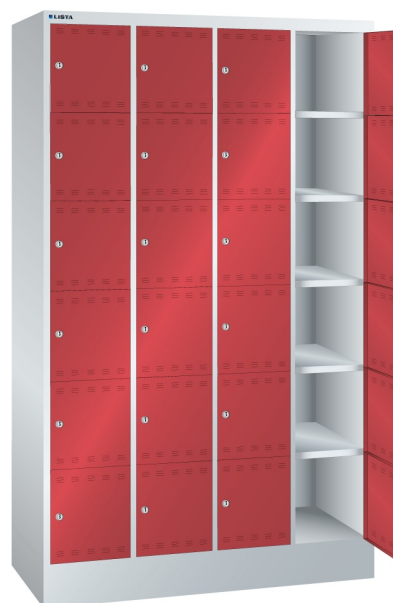

## LOCKER, B1200 X D500 X H1995, 24-DELIG

### Omschrijving

De Lista locker is een ideale oplossing voor het opbergen van uw persoonlijke eigendommen, zoals kleding, schoenen, tassen, laptops, helmen, etc. Standaard is de lockerdeur voorzien van een cilinderslot. Door een grote verscheidenheid aan andere slotsystemen (op verzoek) zijn speciale toepassingen en/of aanvullende veiligheidseisen mogelijk. Bijvoorbeeld een draaiknop met cijferslot, of een muntsysteem voor een tijdelijke opslagmogelijkheid.

De perforatie in de deuren zorgt voor een natuurlijke ventilatie.

Het grote aanbod van uitvoeringen en afmetingen met 4 hoogte en 2 breedte maten, 2-, 3- of 4-rijen, maakt de Lista locker tot een veelzijdig toepasbaar, nette en veilige opslag.

### Kenmerken

- Breedte: 1200mm
- Diepte: 500mm
- Hoogte: 1995mm
- Aantal compartimenten: 24 stuks, 4x6
- Afmetingen compertiment: 300x300mm
- Deuren met ventilatie, boven en onder
- Deuren scharnieren aan rechterzijde