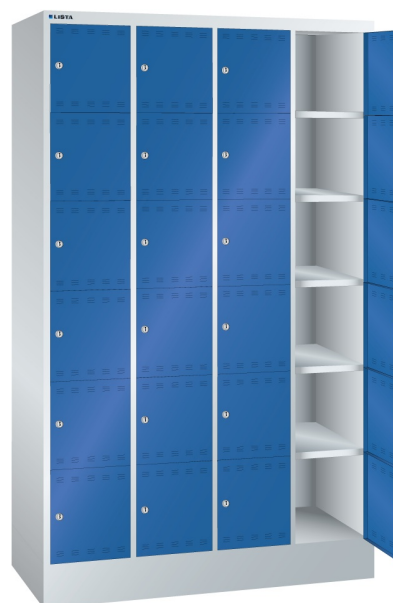

LOCKER, B1200 X D500 X H1995, 24-DELIG

LISTA

Omschrijving

De Lista locker is een ideale oplossing voor het opbergen van uw persoonlijke eigendommen, zoals kleding, schoenen, tassen, laptops, helmen, etc. Standaard is de lockerdeur voorzien van een cilinderslot. Door een grote verscheidenheid aan andere slotsystemen (op verzoek) zijn speciale toepassingen en/of aanvullende veiligheidseisen mogelijk. Bijvoorbeeld een draaiknop met cijferslot, of een muntsysteem voor een tijdelijke opslagmogelijkheid.

De perforatie in de deuren zorgt voor een natuurlijke ventilatie.

Het grote aanbod van uitvoeringen en afmetingen met 4 hoogte en 2 breedte maten, 2-, 3- of 4-rijen, maakt de Lista locker tot een veelzijdig toepasbaar, nette en veilige opslag.

Standaard wordt de behuizing van de garderobekasten en lockers uitgevoerd in lichtgrijs (RAL 7035). Voor de deuren heeft u de keuze uit 12 standaard kleuren. Tegen een geringe meerprijs zijn nog 12 andere RAL kleuren mogelijk. Heeft u een speciale wens qua kleur, uitvoering of perforatiepatroon in de deur, neem dan even contact op met een van onze specialisten.

Kenmerken

- Breedte: 1200mm
- Diepte: 500mm
- Hoogte: 1995mm
- Aantal compartimenten: 24 stuks, 4x6
- Afmetingen compertiment: 300x300mm
- Deuren met ventilatie, boven en onder
- Deuren scharnieren aan rechterzijde