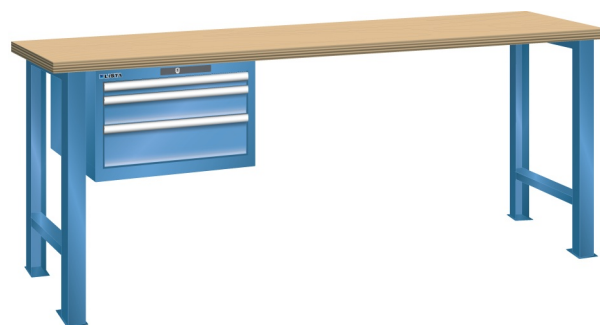

WERKBANK, B1500 X D800 X H850, 3 LADES

LISTA

Omschrijving

Een werkbank is eigenlijk niet compleet zonder een schuifladenkast. Het is wel zo handig om de benodigde gereedschappen of hulpmiddelen direct bij de hand te hebben.

Hieronder vindt u een werkbank, voorzien van een kleine Lista ladenkast, met maximaal 4 schuifladen, die onder het werkblad is gemonteerd. Doordat af fabriek alle rampa's zijn geplaatst voor elke mogelijke configuratie kunt u de ladenkast bijvoorbeeld snel en eenvoudig naar de andere zijde verplaatsen. Maar dus ook met hetzelfde gemak een extra ladenkast monteren.

Met behulp van het uitgebreide pakket indelingsmateriaal is het mogelijk elke lade volledig naar eigen inzicht en behoefte in te delen, zodat de beschikbare ruimte optimaal benut wordt. Van lineaal tot vijl, van plakbandapparaat tot soldeerbout, van potlood tot plastic zakje, alles georganiseerd, alles op zijn eigen plekje, zo voor de grijp.

Kenmerken

- Beuken werkblad (50 mm dik)
- Breedte: 1500 mm
- Diepte: 800 mm
- Hoogte: 850 mm
- 3 schuiflades
- Ladeindeling: 1x150 / 1x100 / 1x150
- Nuttige ladeafmeting: 459mm x 612mm
- Draagvermogen lades 75kg
- Exclusief indelingsmateriaal