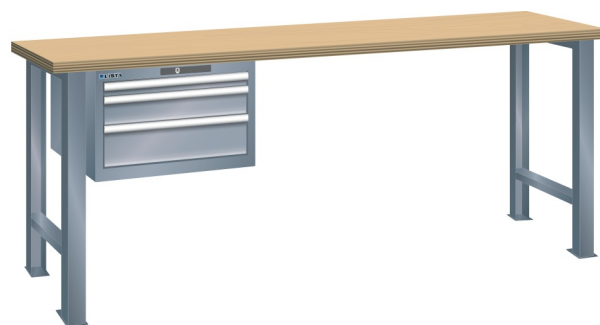

WERKBANK, B1500 X D800 X H850, 3 LADES

LISTA

Omschrijving

Een werkbank is eigenlijk niet compleet zonder een schuifladenkast. Het is wel zo handig om de benodigde gereedschappen of hulpmiddelen direct bij de hand te hebben.

Hieronder vindt u een werkbank, voorzien van een kleine Lista ladenkast, met maximaal 4 schuifladen, die onder het werkblad is gemonteerd. Doordat af fabriek alle rampa's zijn geplaatst voor elke mogelijke configuratie kunt u de ladenkast bijvoorbeeld snel en eenvoudig naar de andere zijde verplaatsen. Maar dus ook met hetzelfde gemak een extra ladenkast monteren.

Met behulp van het uitgebreide pakket indelingsmateriaal is het mogelijk elke lade volledig naar eigen inzicht en behoefte in te delen, zodat de beschikbare ruimte optimaal benut wordt. Van lineaal tot vijl, van plakbandapparaat tot soldeerbout, van potlood tot plastic zakje, alles georganiseerd, alles op zijn eigen plekje, zo voor de grijp.

Kenmerken

- Beuken werkblad (50 mm dik)
- Breedte: 1500 mm
- Diepte: 800 mm
- Hoogte: 850 mm
- 3 schuiflades
- Ladeindeling: 1x150 / 1x100 / 1x150
- Nuttige ladeafmeting: 459mm x 612mm
- Draagvermogen lades 75kg
- Exclusief indelingsmateriaal