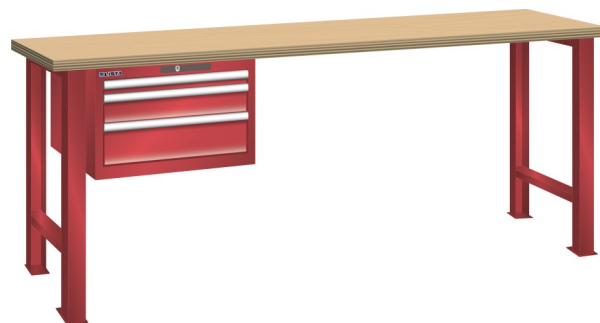

## WERKBANK, B1500 X D800 X H850, 3 LADES

### Omschrijving

Een werkbank is eigenlijk niet compleet zonder een schuifladenkast. Het is wel zo handig om de benodigde gereedschappen of hulpmiddelen direct bij de hand te hebben.

Hieronder vindt u een werkbank, voorzien van een kleine Lista ladenkast, met maximaal 4 schuifladen, die onder het werkblad is gemonteerd. Doordat af fabriek alle rampa's zijn geplaatst voor elke mogelijke configuratie kunt u de ladenkast bijvoorbeeld snel en eenvoudig naar de andere zijde verplaatsen. Maar dus ook met hetzelfde gemak een extra ladenkast monteren.

### Kenmerken

- Beuken werkblad (50 mm dik)
- Breedte: 1500 mm
- Diepte: 800 mm
- Hoogte: 850 mm
- 3 schuiflades
- Ladeindeling: 1x150 / 1x100 / 1x150
- Nuttige ladeafmeting: 459mm x 612mm
- Draagvermogen lades 75kg
- Exclusief indelingsmateriaal