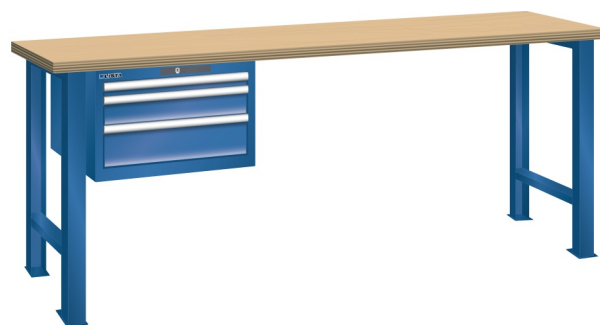

## WERKBANK, B1500 X D800 X H850, 3 LADES

### Omschrijving

Een werkbank is eigenlijk niet compleet zonder een schuifladenkast. Het is wel zo handig om de benodigde gereedschappen of hulpmiddelen direct bij de hand te hebben.

Hieronder vindt u een werkbank, voorzien van een kleine Lista ladenkast, met maximaal 4 schuifladen, die onder het werkblad is gemonteerd. Doordat af fabriek alle rampa's zijn geplaatst voor elke mogelijke configuratie kunt u de ladenkast bijvoorbeeld snel en eenvoudig naar de andere zijde verplaatsen. Maar dus ook met hetzelfde gemak een extra ladenkast monteren.

### Kenmerken

- Beuken werkblad (50 mm dik)
- Breedte: 1500 mm
- Diepte: 800 mm
- Hoogte: 850 mm
- 3 schuiflades
- Ladeindeling: 1x150 / 1x100 / 1x150
- Nuttige ladeafmeting: 459mm x 612mm
- Draagvermogen lades 75kg
- Exclusief indelingsmateriaal