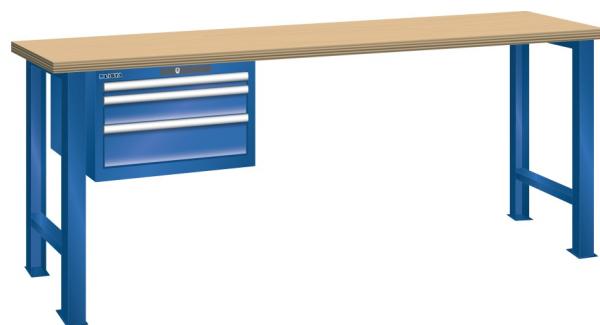

WERKBANK, B1500 X D800 X H850, 3 LADES

LISTA

Omschrijving

Een werkbank is eigenlijk niet compleet zonder een schuifladenkast. Het is wel zo handig om de benodigde gereedschappen of hulpmiddelen direct bij de hand te hebben.

Hieronder vindt u een werkbank, voorzien van een kleine Lista ladenkast, met maximaal 4 schuifladen, die onder het werkblad is gemonteerd. Doordat af fabriek alle rampa's zijn geplaatst voor elke mogelijke configuratie kunt u de ladenkast bijvoorbeeld snel en eenvoudig naar de andere zijde verplaatsen. Maar dus ook met hetzelfde gemak een extra ladenkast monteren.

Met behulp van het uitgebreide pakket indelingsmateriaal is het mogelijk elke lade volledig naar eigen inzicht en behoefte in te delen, zodat de beschikbare ruimte optimaal benut wordt. Van lineaal tot vijl, van plakbandapparaat tot soldeerbout, van potlood tot plastic zakje, alles georganiseerd, alles op zijn eigen plekje, zo voor de grijp.

Kenmerken

- Beuken werkblad (50 mm dik)
- Breedte: 1500 mm
- Diepte: 800 mm
- Hoogte: 850 mm
- 3 schuiflades
- Ladeindeling: 1x150 / 1x100 / 1x150
- Nuttige ladeafmeting: 459mm x 612mm
- Draagvermogen lades 75kg
- Exclusief indelingsmateriaal