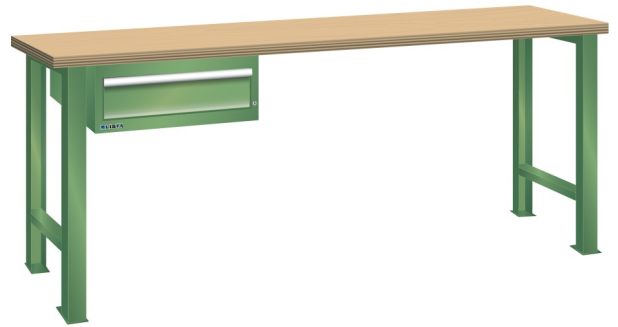

## WERKBANK, B1500 X D750 X H840, 1 LADE

### Omschrijving

Een werkbank is eigenlijk niet compleet zonder een schuifladenkast. Het is wel zo handig om de benodigde gereedschappen of hulpmiddelen direct bij de hand te hebben.

Hieronder vindt u een werkbank, voorzien van een kleine Lista ladenkast, met maximaal 4 schuifladen, die onder het werkblad is gemonteerd. Doordat af fabriek alle rampa's zijn geplaatst voor elke mogelijke configuratie kunt u de ladenkast bijvoorbeeld snel en eenvoudig naar de andere zijde verplaatsen. Maar dus ook met hetzelfde gemak een extra ladenkast monteren.

### Kenmerken

- Multiplex werkblad (40 mm dik)
- Breedte: 1500 mm
- Diepte: 750 mm
- Hoogte: 840 mm
- 1 schuiflade
- Ladeindeling: 1x150
- Nuttige ladeafmeting: 459mm x 612mm
- Draagvermogen lades 75kg
- Exclusief indelingsmateriaal