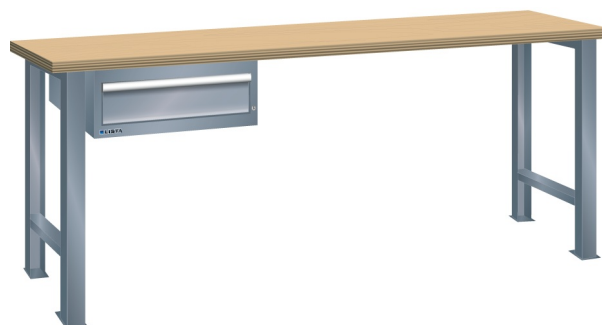

## WERKBANK, B1500 X D750 X H840, 1 LADE

### Omschrijving

Een werkbank is eigenlijk niet compleet zonder een schuifladenkast. Het is wel zo handig om de benodigde gereedschappen of hulpmiddelen direct bij de hand te hebben.

Hieronder vindt u een werkbank, voorzien van een kleine Lista ladenkast, met maximaal 4 schuifladen, die onder het werkblad is gemonteerd. Doordat af fabriek alle rampa's zijn geplaatst voor elke mogelijke configuratie kunt u de ladenkast bijvoorbeeld snel en eenvoudig naar de andere zijde verplaatsen. Maar dus ook met hetzelfde gemak een extra ladenkast monteren.

Met behulp van het uitgebreide pakket indelingsmateriaal is het mogelijk elke lade volledig naar eigen inzicht en behoefte in te delen, zodat de beschikbare ruimte optimaal benut wordt. Van lineaal tot vijl, van plakbandapparaat tot soldeerbout, van potlood tot plastic zakje, alles georganiseerd, alles op zijn eigen plekje, zo voor de grijp.

### Kenmerken

- Multiplex werkblad (40 mm dik)
- Breedte: 1500 mm
- Diepte: 750 mm
- Hoogte: 840 mm
- 1 schuiflade
- Ladeindeling: 1x150
- Nuttige ladeafmeting: 459mm x 612mm
- Draagvermogen lades 75kg
- Exclusief indelingsmateriaal