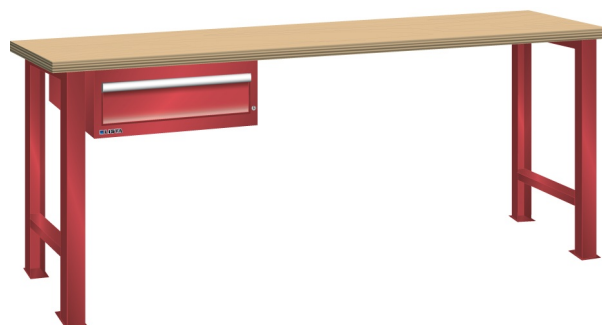

WERKBANK, B1500 X D750 X H840, 1 LADE

LISTA

Omschrijving

Een werkbank is eigenlijk niet compleet zonder een schuifladenkast. Het is wel zo handig om de benodigde gereedschappen of hulpmiddelen direct bij de hand te hebben.

Hieronder vindt u een werkbank, voorzien van een kleine Lista ladenkast, met maximaal 4 schuifladen, die onder het werkblad is gemonteerd. Doordat af fabriek alle rampa's zijn geplaatst voor elke mogelijke configuratie kunt u de ladenkast bijvoorbeeld snel en eenvoudig naar de andere zijde verplaatsen. Maar dus ook met hetzelfde gemak een extra ladenkast monteren.

Met behulp van het uitgebreide pakket indelingsmateriaal is het mogelijk elke lade volledig naar eigen inzicht en behoefte in te delen, zodat de beschikbare ruimte optimaal benut wordt. Van lineaal tot vijl, van plakbandapparaat tot soldeerbout, van potlood tot plastic zakje, alles georganiseerd, alles op zijn eigen plekje, zo voor de grijp.

Kenmerken

- Multiplex werkblad (40 mm dik)
- Breedte: 1500 mm
- Diepte: 750 mm
- Hoogte: 840 mm
- 1 schuiflade
- Ladeindeling: 1x150
- Nuttige ladeafmeting: 459mm x 612mm
- Draagvermogen lades 75kg
- Exclusief indelingsmateriaal